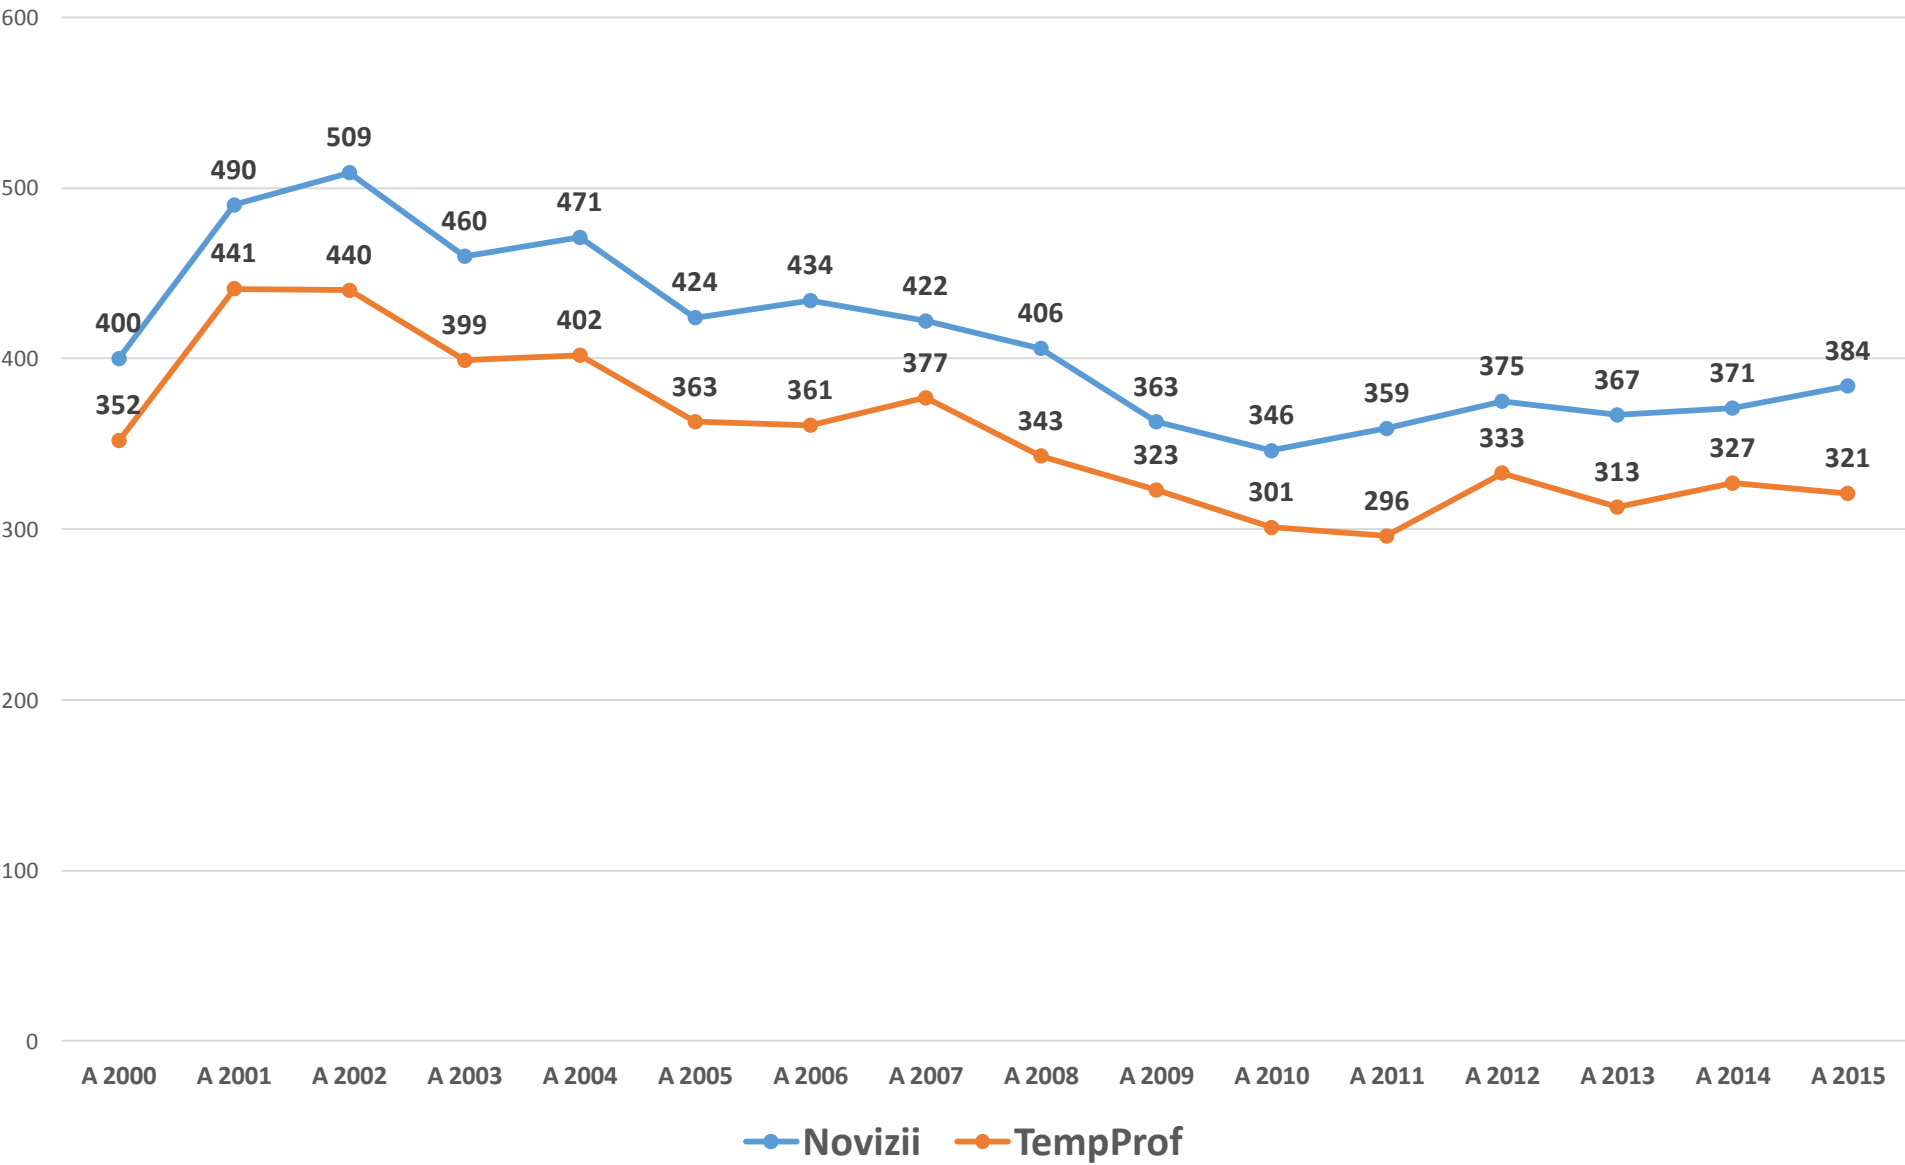

Evoluzione dei frati in voti temporanei (2000-2015)

Africa America meridionalis America septemtrionalis Asia/Oceania Europa centro-orientalis Europa occidentalis

Evoluzione dei frati in voti temporanei (2000-2015)

● Africa ● America meridionalis ● America septentrionalis ● Asia/Oceania ● Europa centro-orientalis ● Europa occidentalis

PROFESSIONE TEMPORANEI (2000-2015)

Novizii_Continenti_Anni 2000-2015

- Africa
- America meridionalis
- America septentrionalis
- Asia/Oceania
- Europa centro-orientalis
- Europa occidentalis
- Totale

Paragone_novizii che hanno professati

Uscite

Abbandono_Prof.Temp.

Uscite_Prof.Perp

Uscite_Clerici

Professi e Usciti

TempProf PerpProf Morti Uscite

Professi e Usciti				
Anno	TempProf	PerpProf	Morti	Uscite
2000	352	213	228	185
2001	441	202	197	213
2002	440	218	200	223
2003	399	215	195	218
2004	402	182	201	232
2005	363	201	189	195
2006	361	245	184	209
2007	377	262	211	196
2008	343	230	203	248
2009	323	255	192	223
2010	301	209	209	218
2011	296	180	162	197
2012	333	205	211	198
2013	313	202	186	158
2014	327	186	194	175
2015	327	171	178	137