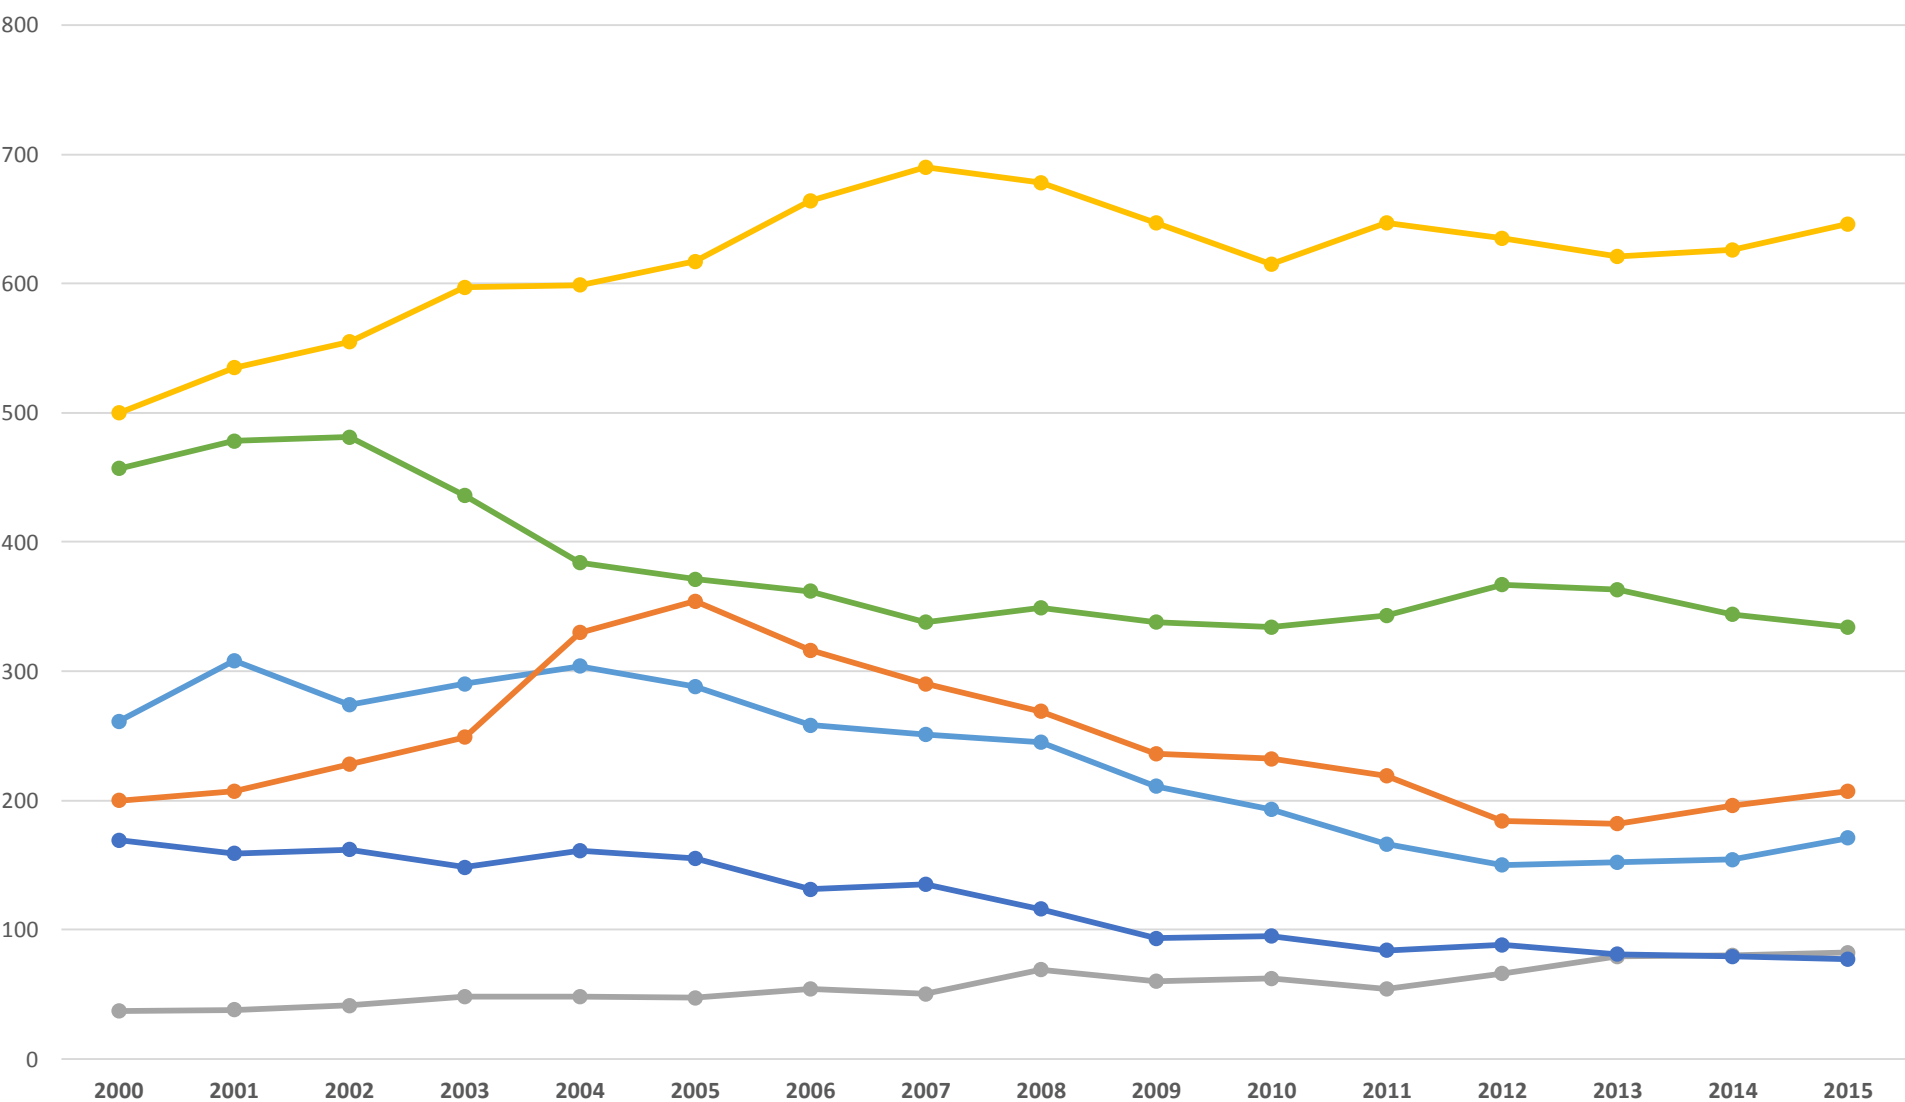

Evoluzione

Fрати_Continenti_2000-2015

Evoluzione dei frati (2000-2015)

Africa America meridionalis America septemtrionalis Asia/Oceania Europa centro-orientalis Europa occidentalis

EVOLUZIONE_FRATI_2000-2015

Evoluzione dei frati in voti perpetui (2000-2015)

EVOLUZIONE_PERPETUI

◆ Africa ■ America meridionalis ▲ America septemtrionalis ✕ Asia/Oceania * Europa centro-orientalis ● Europa occidentalis

PROFESSIONE PERPETUI (2000-2015)

Evoluzione dei frati in voti temporanei (2000-2015)

Africa America meridionalis America septemtrionalis Asia/Oceania Europa centro-orientalis Europa occidentalis

Evoluzione dei frati in voti temporanei (2000-2015)

● Africa ● America meridionalis ● America septentrionalis ● Asia/Oceania ● Europa centro-orientalis ● Europa occidentalis

PROFESSIONE TEMPORANEI (2000-2015)

Novizii_Continenti_Anni 2000-2015

- Africa
- America meridionalis
- America septentrionalis
- Asia/Oceania
- Europa centro-orientalis
- Europa occidentalis
- Totale