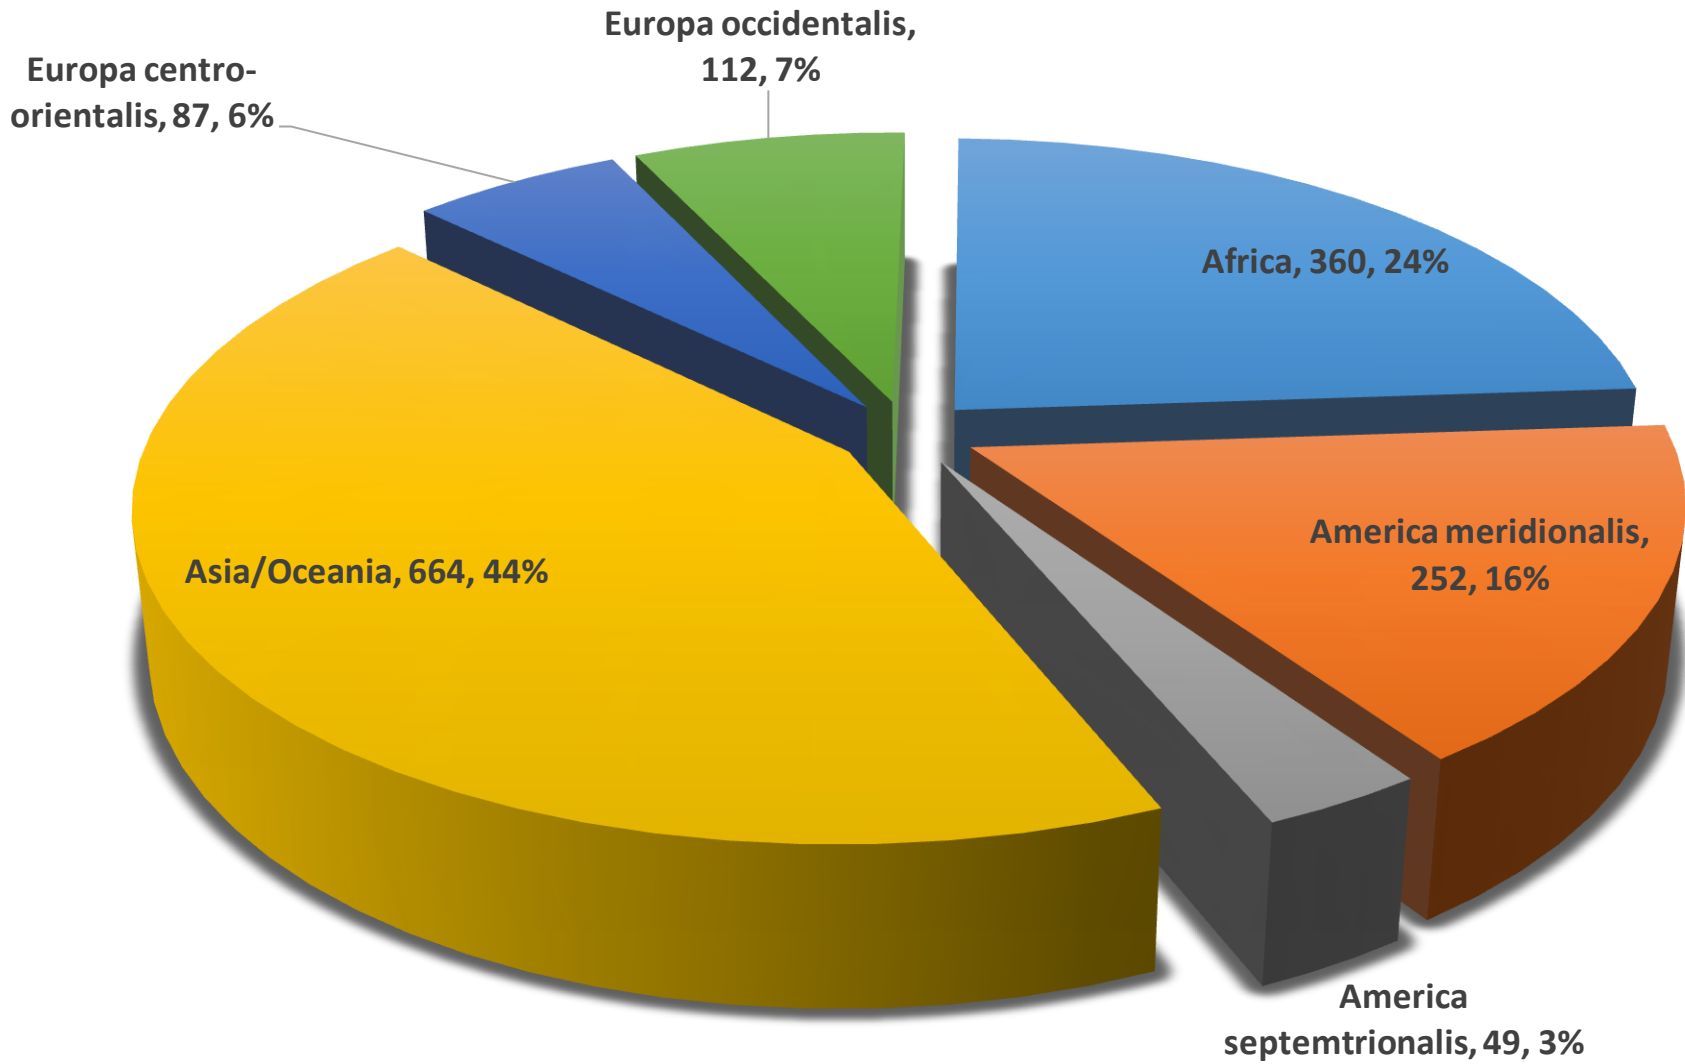

**FRATRUM
MINORUM
CAPUCCINORUM**

2015

Presenza nei diversi regioni - MMXV

OFMCA

Laici - 3099

Temp. Prof. - 1516

Prof.Perp. - 1583

Clerici - 7105

Diaconi - 165

Sacerdoti - 6848

Postulanti - 631

Novizii - 366

Vescovi - 92

Professi Perpetui_2015

Professi Temporanei_2015

Calo, uscite dei frati_2015

Generale

Frati nel mondo nei diversi regioni

ETA DEI FRATI NEL MONDO

Fasce d'età_Continenti

■ Sotto 30
 ■ 30-40
 ■ 40-50
 ■ 50-60
 ■ 60-70
 ■ 70-80
 ■ Sopra 80

Età media nelle conferenze

- ASMEN
- CCA
- CCB
- CCMSI
- CECOC
- CENOC
- CIC
- CIMPCAP
- CONCAM
- CONCAO
- EACC
- NAPCC
- PACC

Evoluzione

Fрати_Continenti_2000-2015

Evoluzione dei frati (2000-2015)

Africa America meridionalis America septemtrionalis Asia/Oceania Europa centro-orientalis Europa occidentalis

EVOLUZIONE_FRATI_2000-2015