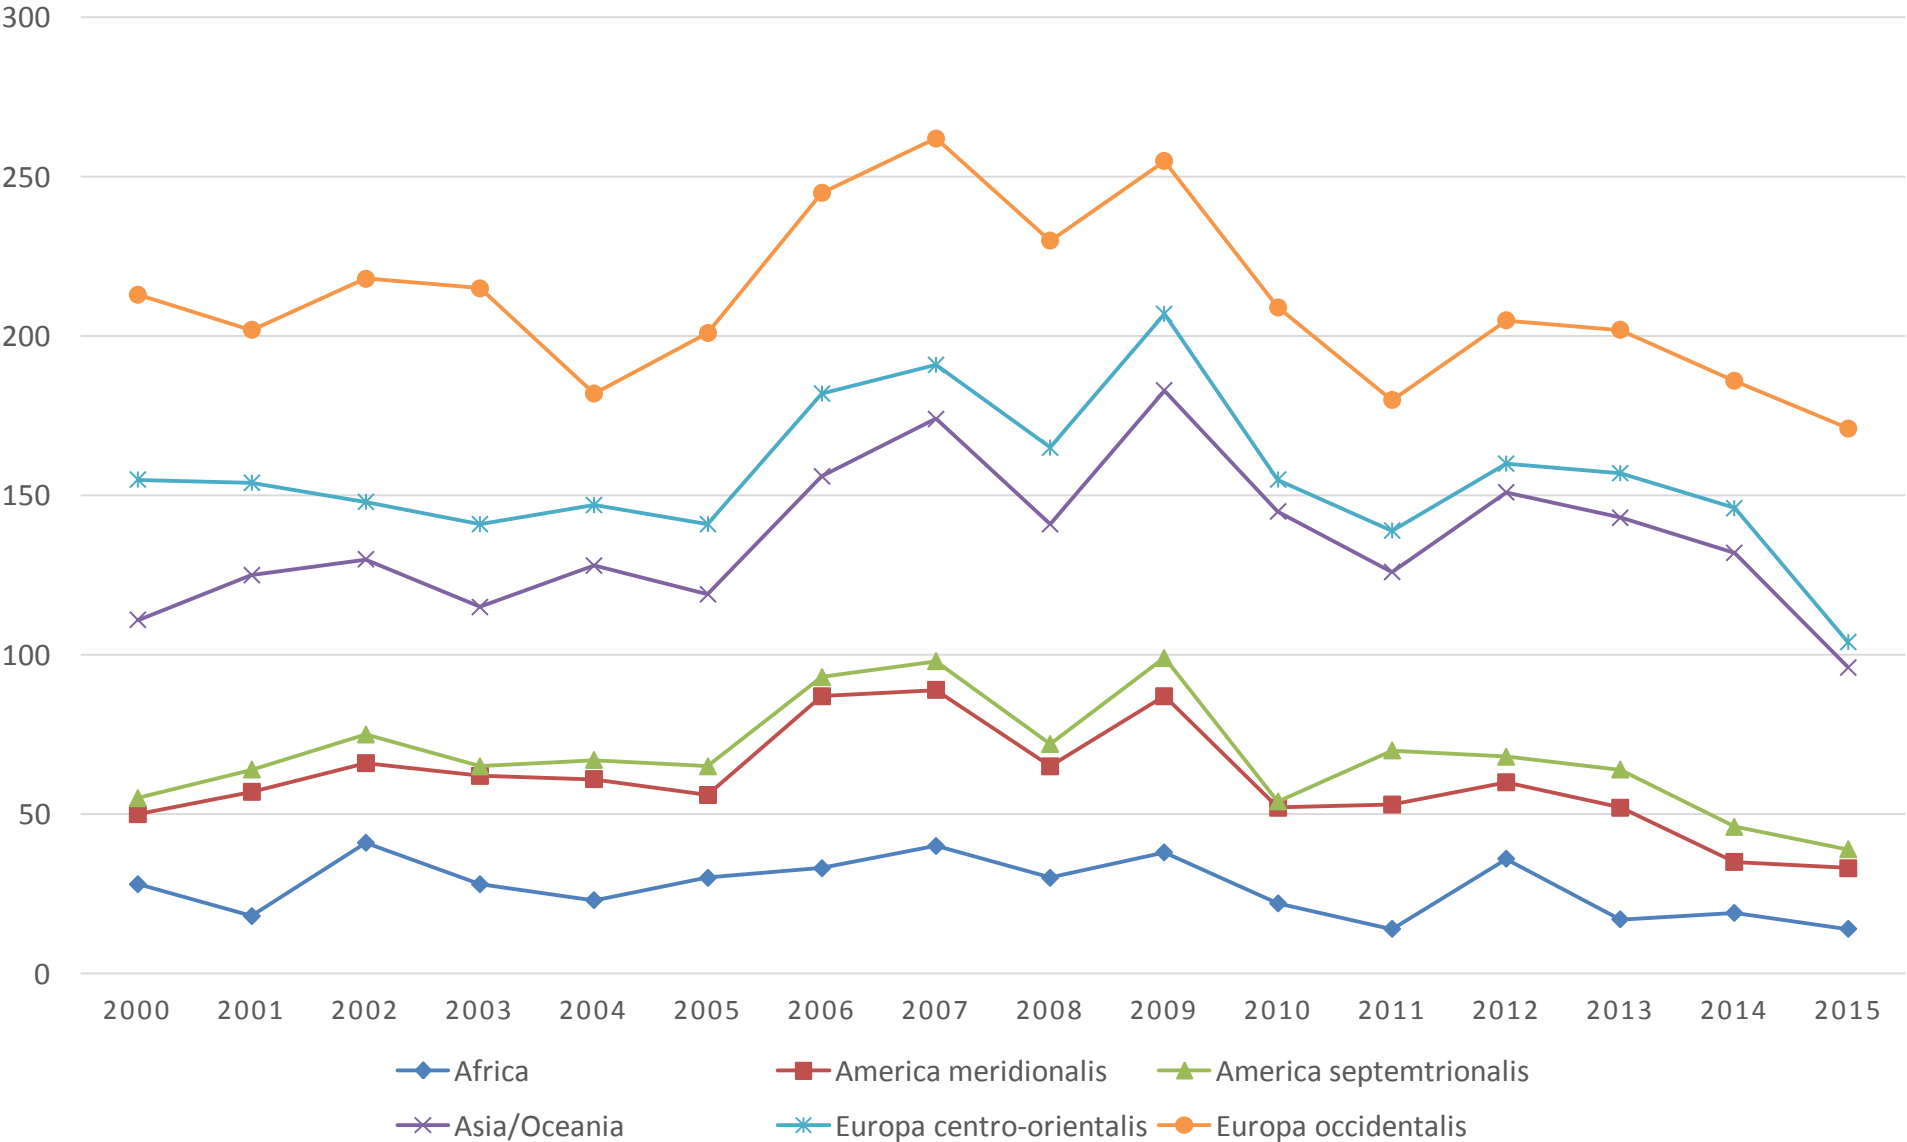

Evoluzione

Fрати_Continenti_2000-2015

Evoluzione dei frati (2000-2015)

Africa America meridionalis America septemtrionalis Asia/Oceania Europa centro-orientalis Europa occidentalis

EVOLUZIONE_FRATI_2000-2015

Evoluzione dei frati in voti perpetui (2000-2015)

EVOLUZIONE_PERPETUI

◆ Africa ■ America meridionalis ▲ America septemtrionalis ✕ Asia/Oceania * Europa centro-orientalis ● Europa occidentalis

PROFESSIONE PERPETUI (2000-2015)

Evoluzione dei frati in voti temporanei (2000-2015)

Africa America meridionalis America septemtrionalis Asia/Oceania Europa centro-orientalis Europa occidentalis

Evoluzione dei frati in voti temporanei (2000-2015)

● Africa ● America meridionalis ● America septentrionalis ● Asia/Oceania ● Europa centro-orientalis ● Europa occidentalis

PROFESSIONE TEMPORANEI (2000-2015)

Novizii_Continenti_Anni 2000-2015

- Africa
- America meridionalis
- America septentrionalis
- Asia/Oceania
- Europa centro-orientalis
- Europa occidentalis
- Totale