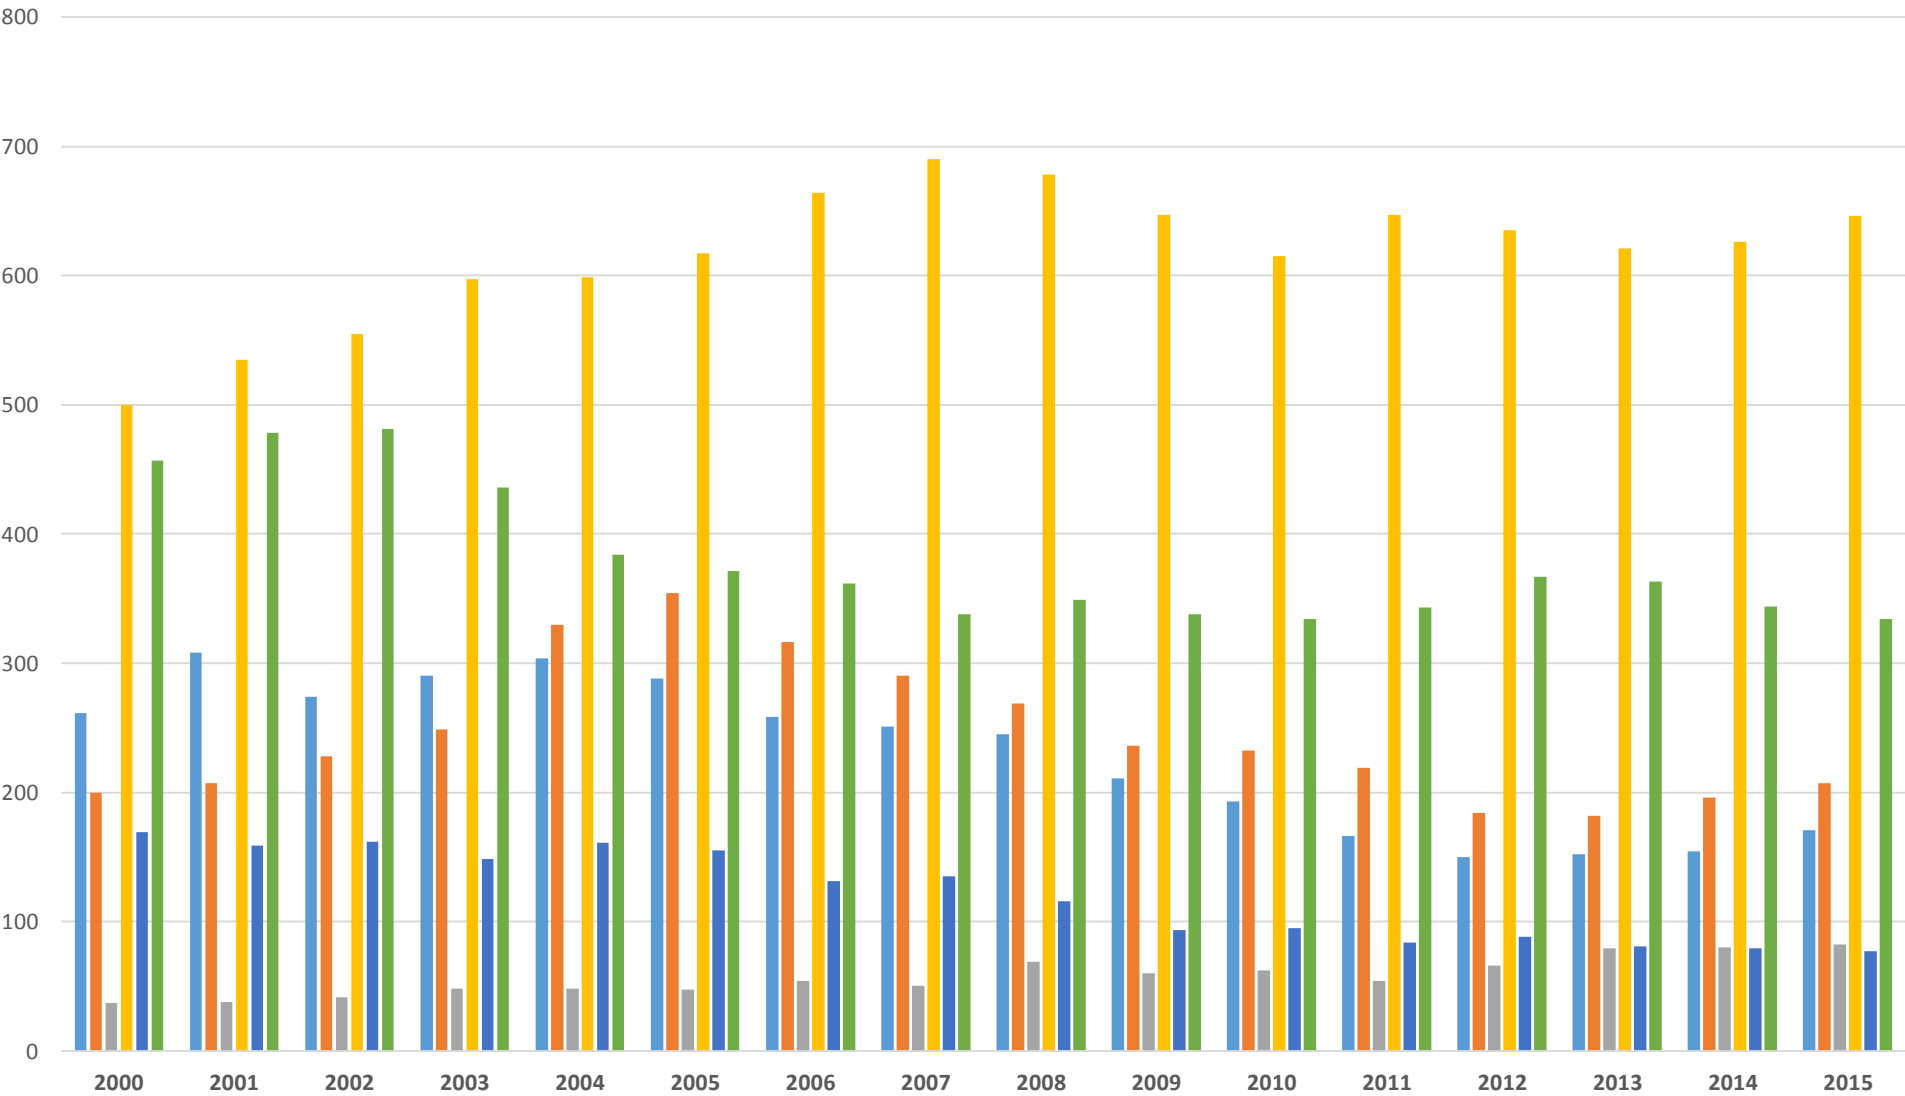

Evoluzione

Fрати_Continenti_2000-2015

Evoluzione dei frati (2000-2015)

Africa America meridionalis America septemtrionalis Asia/Oceania Europa centro-orientalis Europa occidentalis

EVOLUZIONE_FRATI_2000-2015

Evoluzione dei frati in voti perpetui (2000-2015)

EVOLUZIONE_PERPETUI

◆ Africa ■ America meridionalis ▲ America septemtrionalis ✕ Asia/Oceania * Europa centro-orientalis ● Europa occidentalis

PROFESSIONE PERPETUI (2000-2015)

Evoluzione dei frati in voti temporanei (2000-2015)

Africa America meridionalis America septemtrionalis Asia/Oceania Europa centro-orientalis Europa occidentalis

Evoluzione dei frati in voti temporanei (2000-2015)

● Africa ● America meridionalis ● America septentrionalis ● Asia/Oceania ● Europa centro-orientalis ● Europa occidentalis

PROFESSIONE TEMPORANEI (2000-2015)

Novizii_Continenti_Anni 2000-2015

- Africa
- America meridionalis
- America septentrionalis
- Asia/Oceania
- Europa centro-orientalis
- Europa occidentalis
- Totale