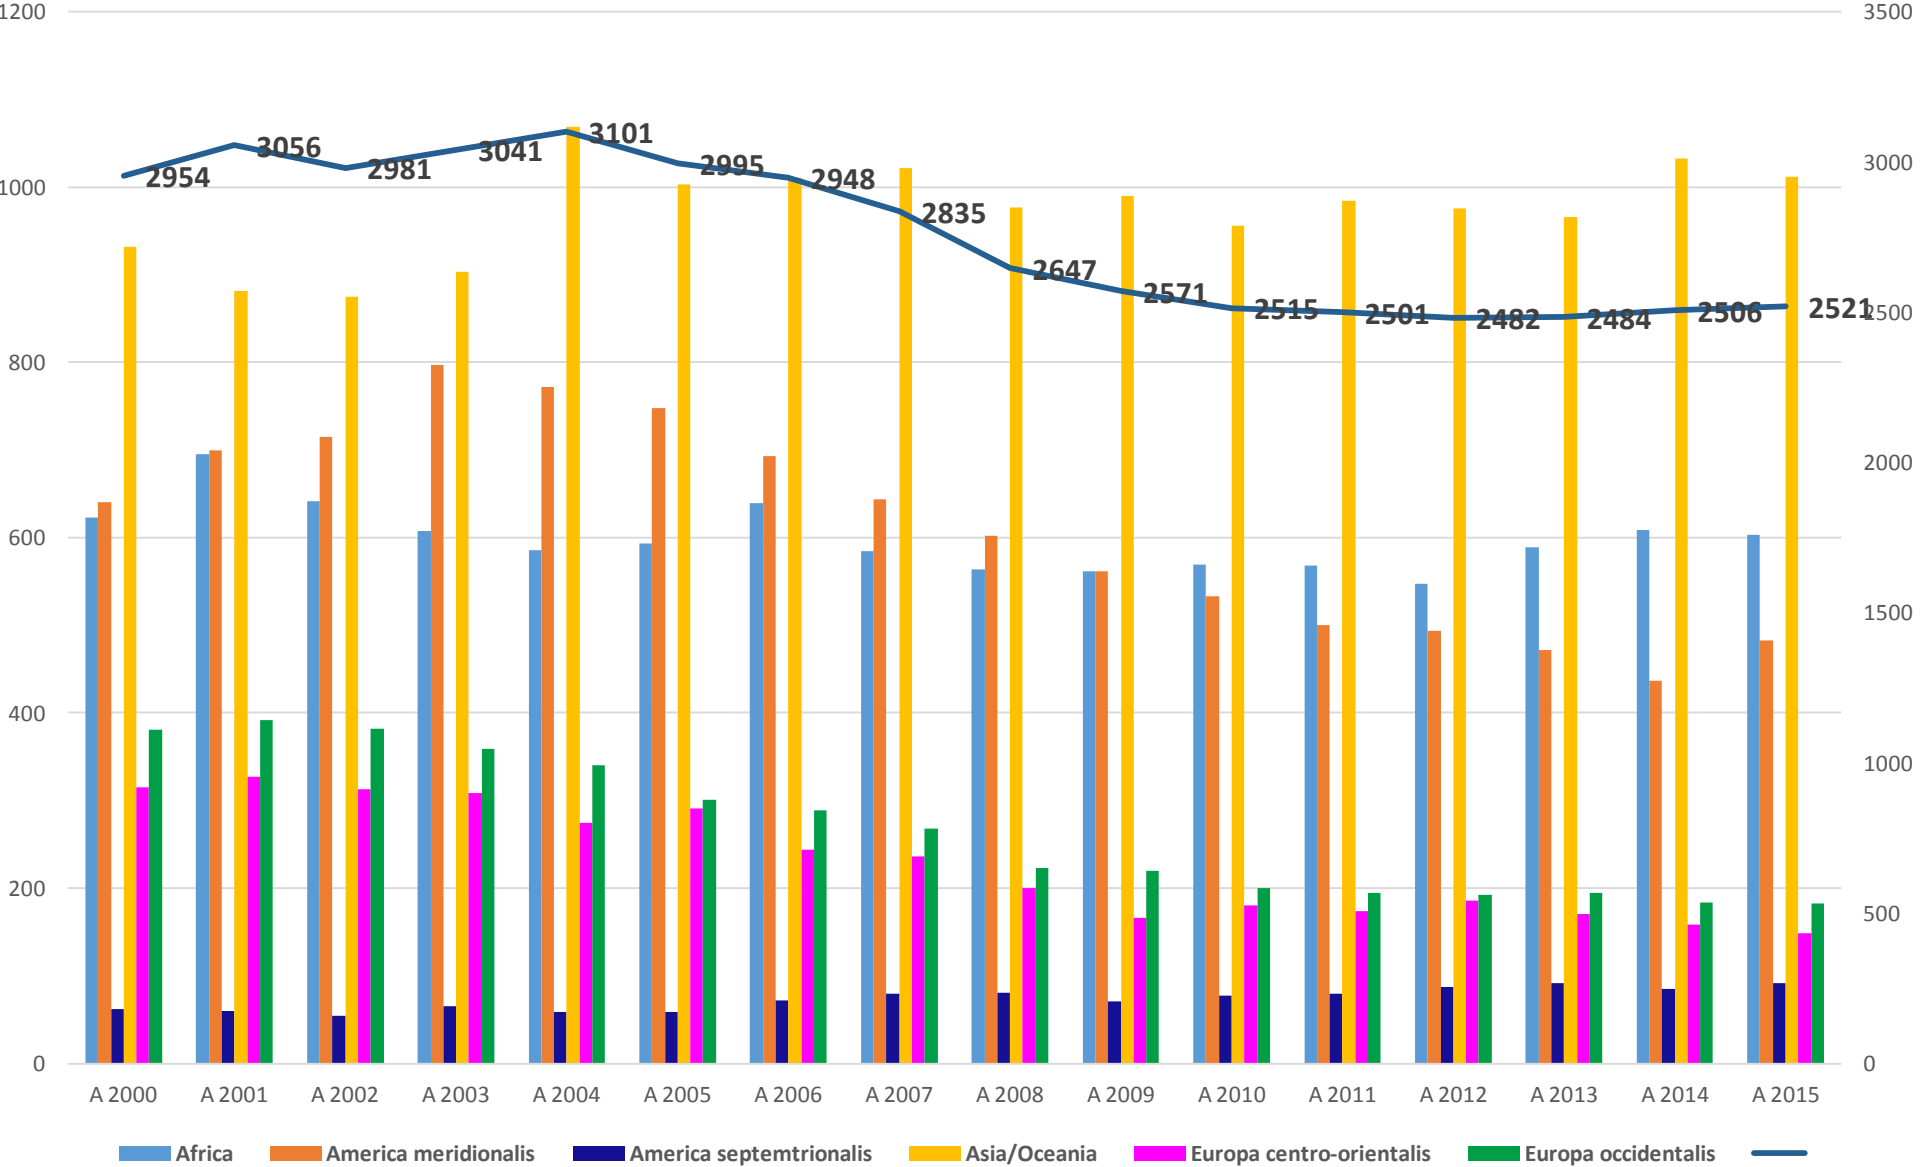

Professi e Usciti				
Anno	TempProf	PerpProf	Morti	Uscite
2000	352	213	228	185
2001	441	202	197	213
2002	440	218	200	223
2003	399	215	195	218
2004	402	182	201	232
2005	363	201	189	195
2006	361	245	184	209
2007	377	262	211	196
2008	343	230	203	248
2009	323	255	192	223
2010	301	209	209	218
2011	296	180	162	197
2012	333	205	211	198
2013	313	202	186	158
2014	327	186	194	175
2015	327	171	178	137

Formandi nel mondo (2000-2015)