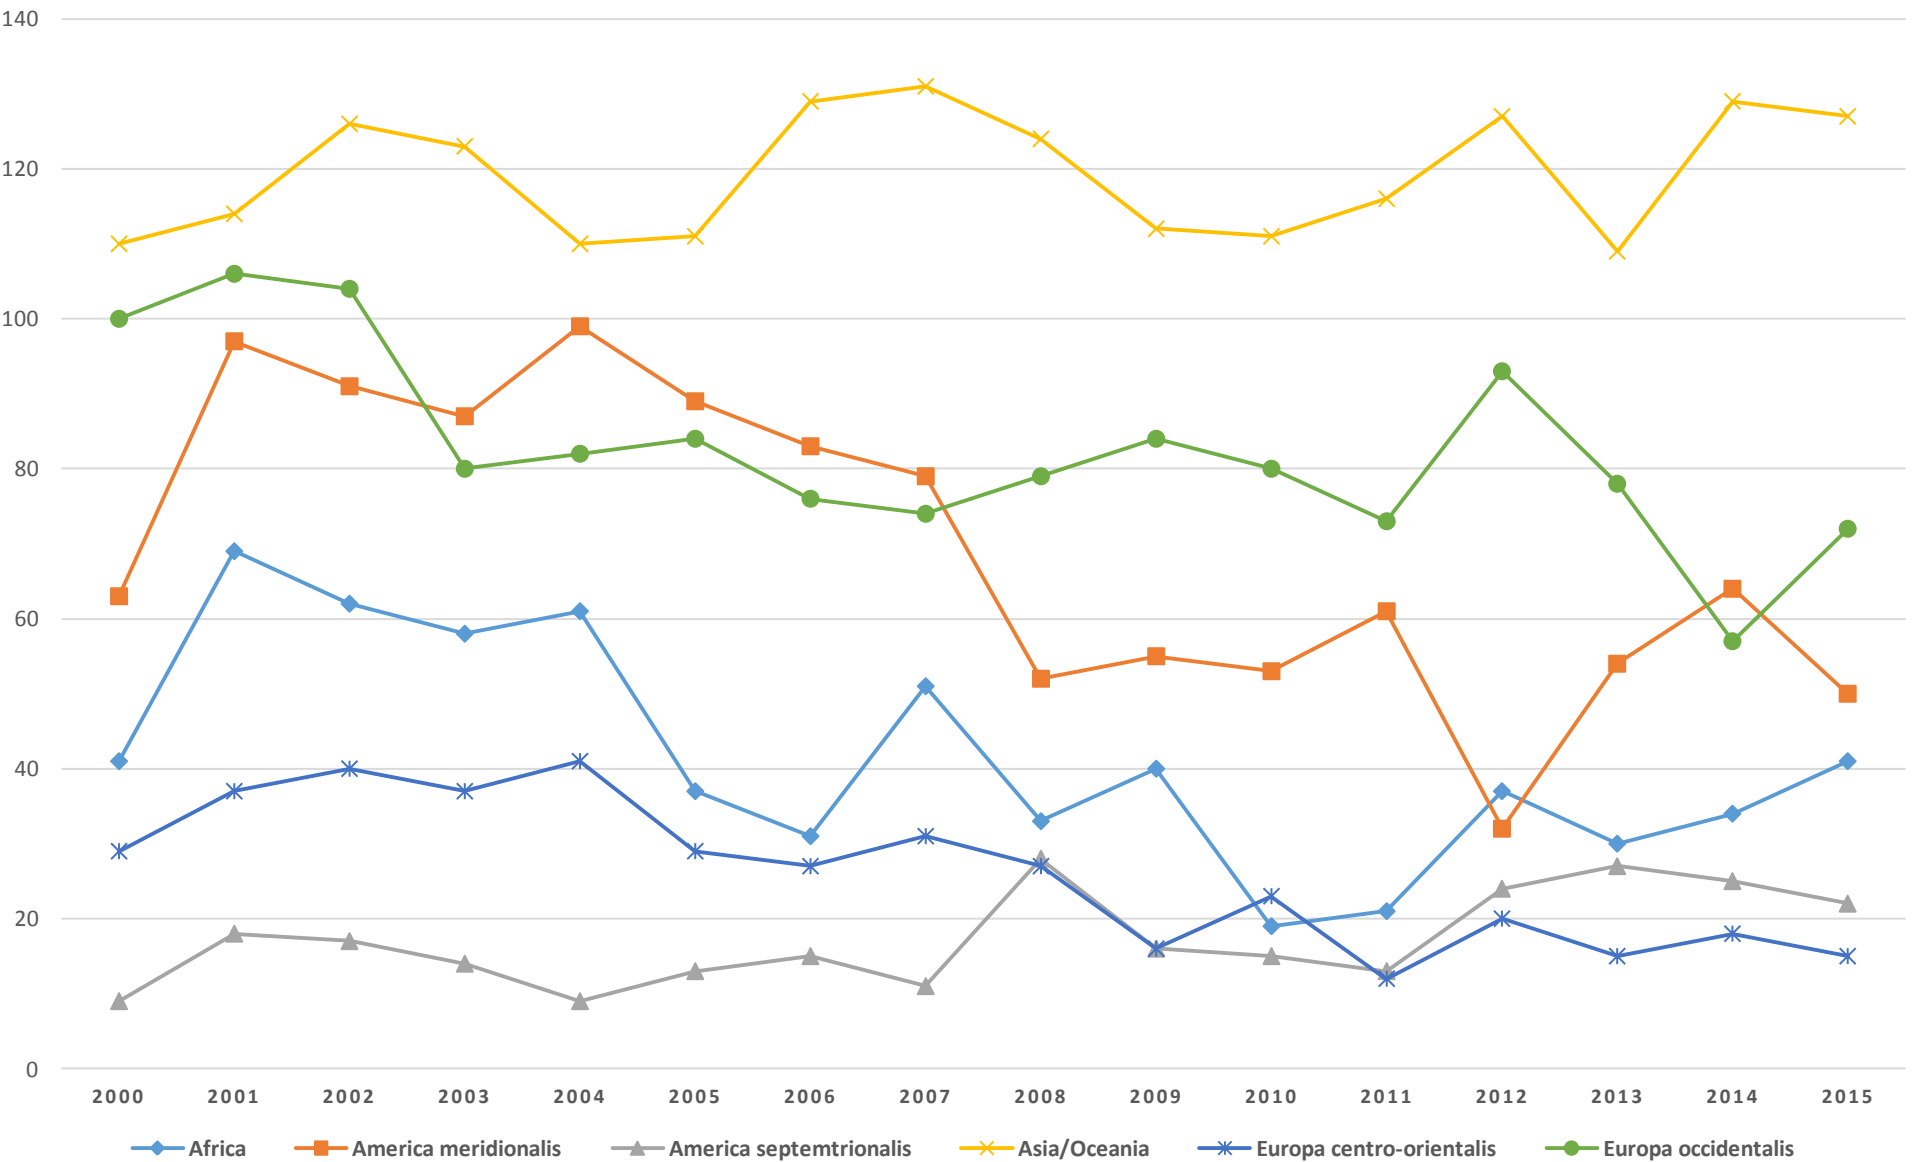

Evoluzione dei frati in voti perpetui (2000-2015)

EVOLUZIONE_PERPETUI

◆ Africa ■ America meridionalis ▲ America septemtrionalis ✕ Asia/Oceania * Europa centro-orientalis ● Europa occidentalis

PROFESSIONE PERPETUI (2000-2015)

Evoluzione dei frati in voti temporanei (2000-2015)

Africa America meridionalis America septemtrionalis Asia/Oceania Europa centro-orientalis Europa occidentalis

Evoluzione dei frati in voti temporanei (2000-2015)

● Africa ● America meridionalis ● America septentrionalis ● Asia/Oceania ● Europa centro-orientalis ● Europa occidentalis

PROFESSIONE TEMPORANEI (2000-2015)

Novizii_Continenti_Anni 2000-2015

- Africa
- America meridionalis
- America septentrionalis
- Asia/Oceania
- Europa centro-orientalis
- Europa occidentalis
- Totale

Paragone_novizii che hanno professati

Uscite

Abbandono_Prof.Temp.

Uscite_Prof.Perp

Uscite_Clerici

Professi e Usciti

TempProf PerpProf Morti Uscite

Professi e Usciti				
Anno	TempProf	PerpProf	Morti	Uscite
2000	352	213	228	185
2001	441	202	197	213
2002	440	218	200	223
2003	399	215	195	218
2004	402	182	201	232
2005	363	201	189	195
2006	361	245	184	209
2007	377	262	211	196
2008	343	230	203	248
2009	323	255	192	223
2010	301	209	209	218
2011	296	180	162	197
2012	333	205	211	198
2013	313	202	186	158
2014	327	186	194	175
2015	327	171	178	137