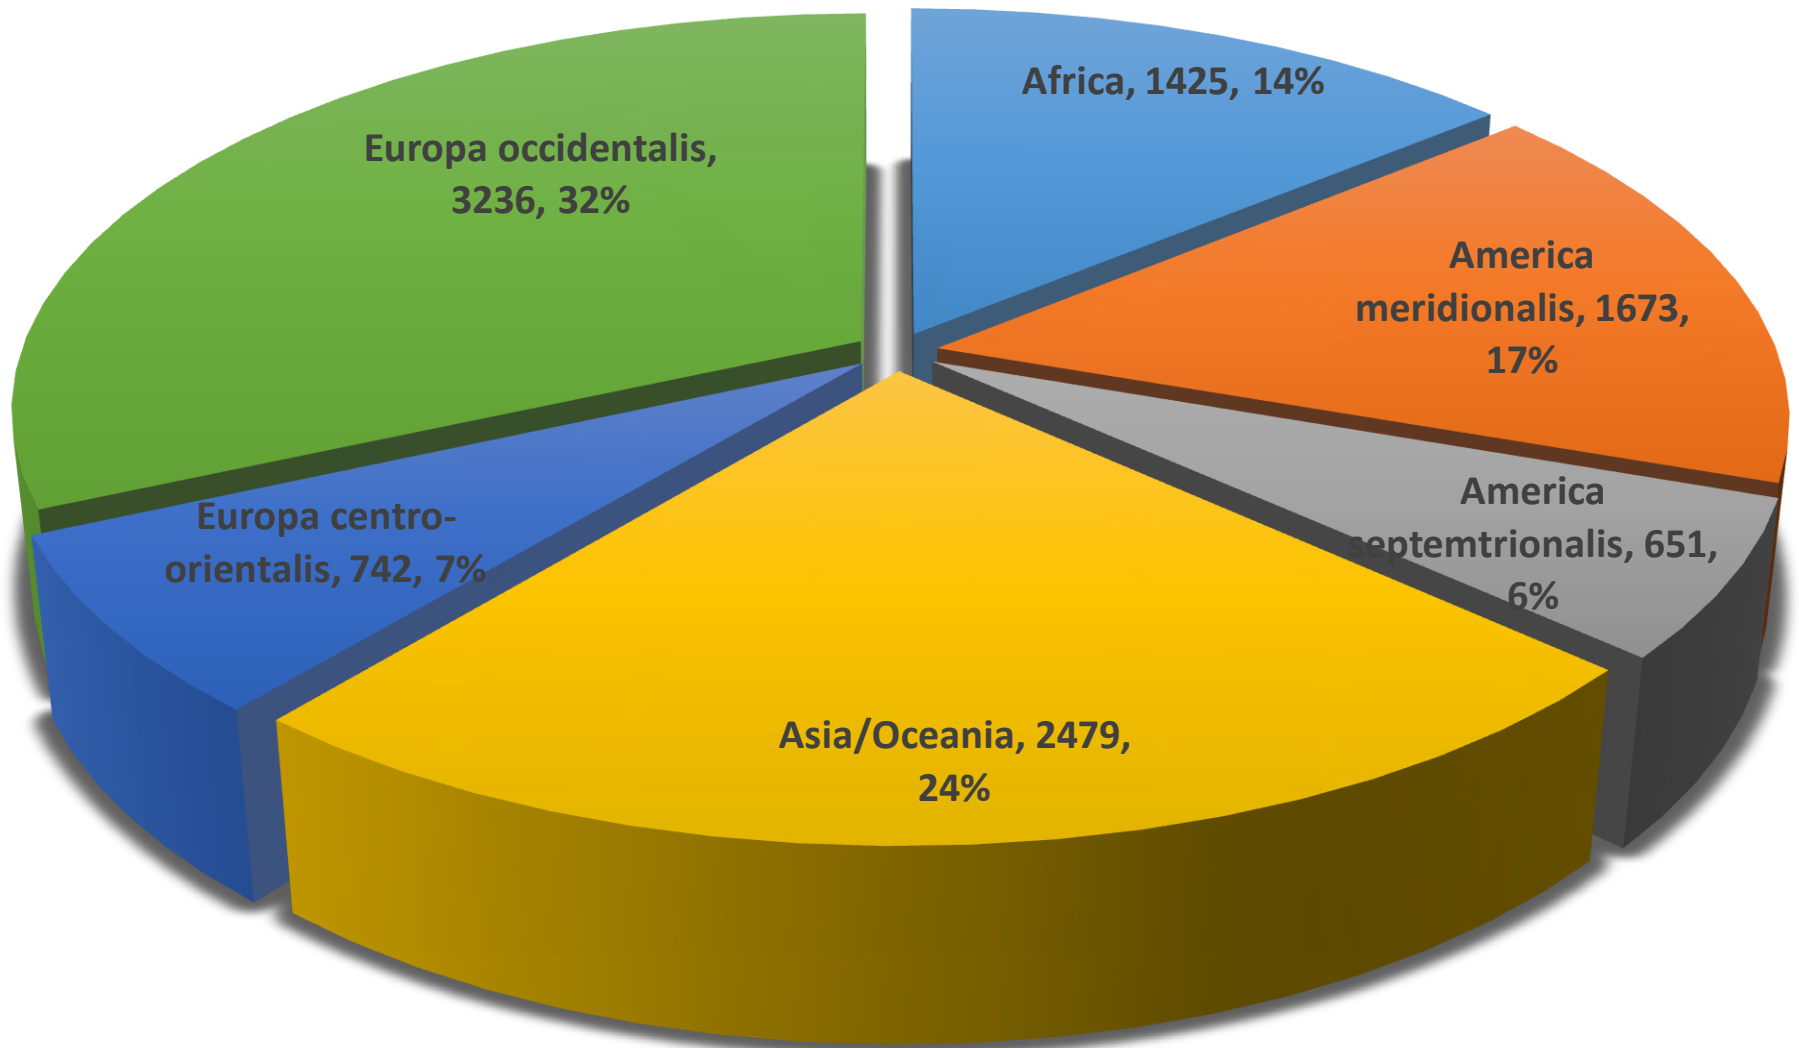

**FRATRUM
MINORUM
CAPUCCINORUM**

2015

Presenza nei diversi regioni - MMXV

OFMCA

Laici - 3099

Temp. Prof. - 1516

Prof.Perp. - 1583

Clerici - 7105

Diaconi - 165

Sacerdoti - 6848

Postulanti - 631

Novizii - 366

Vescovi - 92

Professi Perpetui_2015

Professi Temporanei_2015

Calo, uscite dei frati_2015

Generale

Frati nel mondo nei diversi regioni

ETA DEI FRATI NEL MONDO

Fasce d'età_Continenti

■ Sotto 30
 ■ 30-40
 ■ 40-50
 ■ 50-60
 ■ 60-70
 ■ 70-80
 ■ Sopra 80

Età media nelle conferenze

- ASMEN
- CCA
- CCB
- CCMSI
- CECOC
- CENOC
- CIC
- CIMPCAP
- CONCAM
- CONCAO
- EACC
- NAPCC
- PACC

Evoluzione

Fрати_Continenti_2000-2015

Evoluzione dei frati (2000-2015)

Africa America meridionalis America septemtrionalis Asia/Oceania Europa centro-orientalis Europa occidentalis

EVOLUZIONE_FRATI_2000-2015