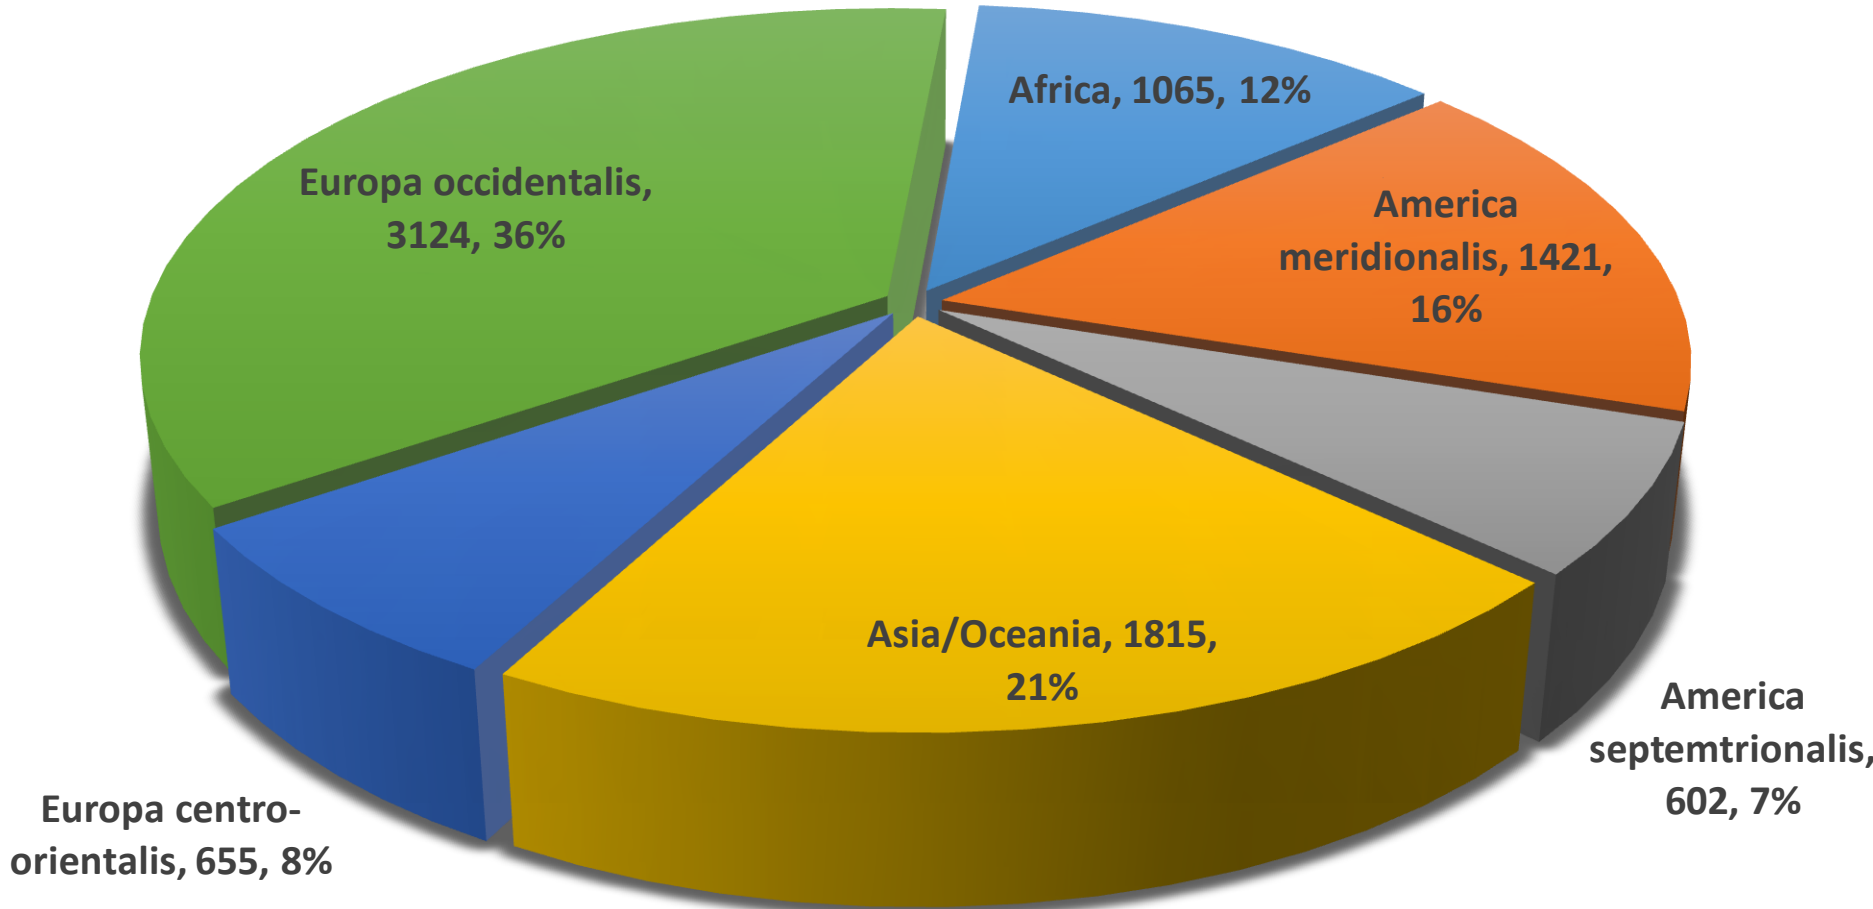

**FRATRUM
MINORUM
CAPUCCINORUM**

2015

Presenza nei diversi regioni - MMXV

OFMCA

Laici - 3099

Temp. Prof. - 1516

Prof.Perp. - 1583

Clerici - 7105

Diaconi - 165

Sacerdoti - 6848

Postulanti - 631

Novizii - 366

Vescovi - 92

Professi Perpetui_2015

Professi Temporanei_2015

Calo, uscite dei frati_2015

Generale

Frati nel mondo nei diversi regioni

ETA DEI FRATI NEL MONDO

Fasce d'età_Continenti

■ Sotto 30
 ■ 30-40
 ■ 40-50
 ■ 50-60
 ■ 60-70
 ■ 70-80
 ■ Sopra 80

Età media nelle conferenze

- ASMEN
- CCA
- CCB
- CCMSI
- CECOC
- CENOC
- CIC
- CIMPCAP
- CONCAM
- CONCAO
- EACC
- NAPCC
- PACC

Evoluzione

Fрати_Continenti_2000-2015

Evoluzione dei frati (2000-2015)

Africa America meridionalis America septemtrionalis Asia/Oceania Europa centro-orientalis Europa occidentalis

EVOLUZIONE_FRATI_2000-2015