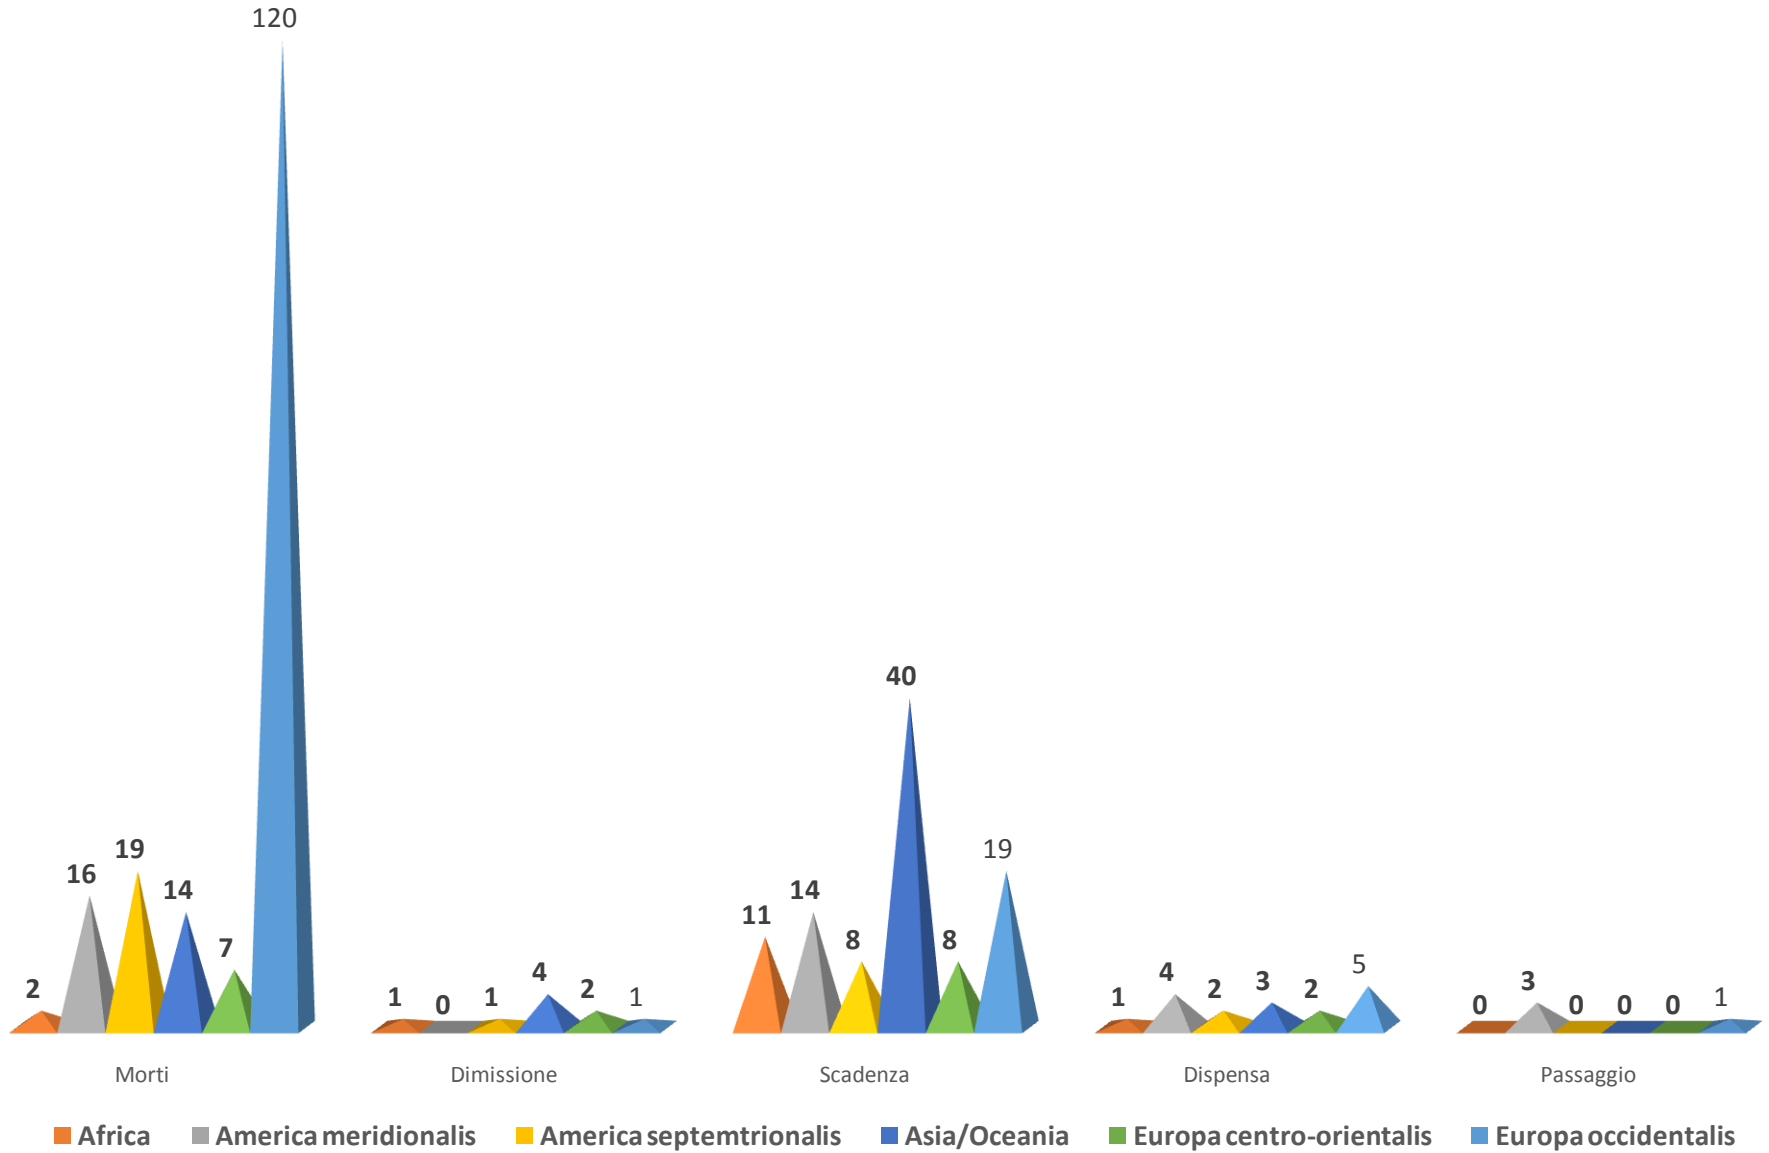

Diaconi - 165

Sacerdoti - 6848

Postulanti - 631

Novizii - 366

Vescovi - 92

Professi Perpetui_2015

Professi Temporanei_2015

Calo, uscite dei frati_2015

Generale

Frati nel mondo nei diversi regioni

ETA DEI FRATI NEL MONDO

Fasce d'età_Continenti

■ Sotto 30
 ■ 30-40
 ■ 40-50
 ■ 50-60
 ■ 60-70
 ■ 70-80
 ■ Sopra 80

Età media nelle conferenze

- ASMEN
- CCA
- CCB
- CCMSI
- CECOC
- CENOC
- CIC
- CIMPCAP
- CONCAM
- CONCAO
- EACC
- NAPCC
- PACC

Evoluzione

Fрати_Continenti_2000-2015

Evoluzione dei frati (2000-2015)

Africa America meridionalis America septemtrionalis Asia/Oceania Europa centro-orientalis Europa occidentalis

EVOLUZIONE_FRATI_2000-2015

Evoluzione dei frati in voti temporanei (2000-2015)

Africa America meridionalis America septemtrionalis Asia/Oceania Europa centro-orientalis Europa occidentalis

Evoluzione dei frati in voti temporanei (2000-2015)