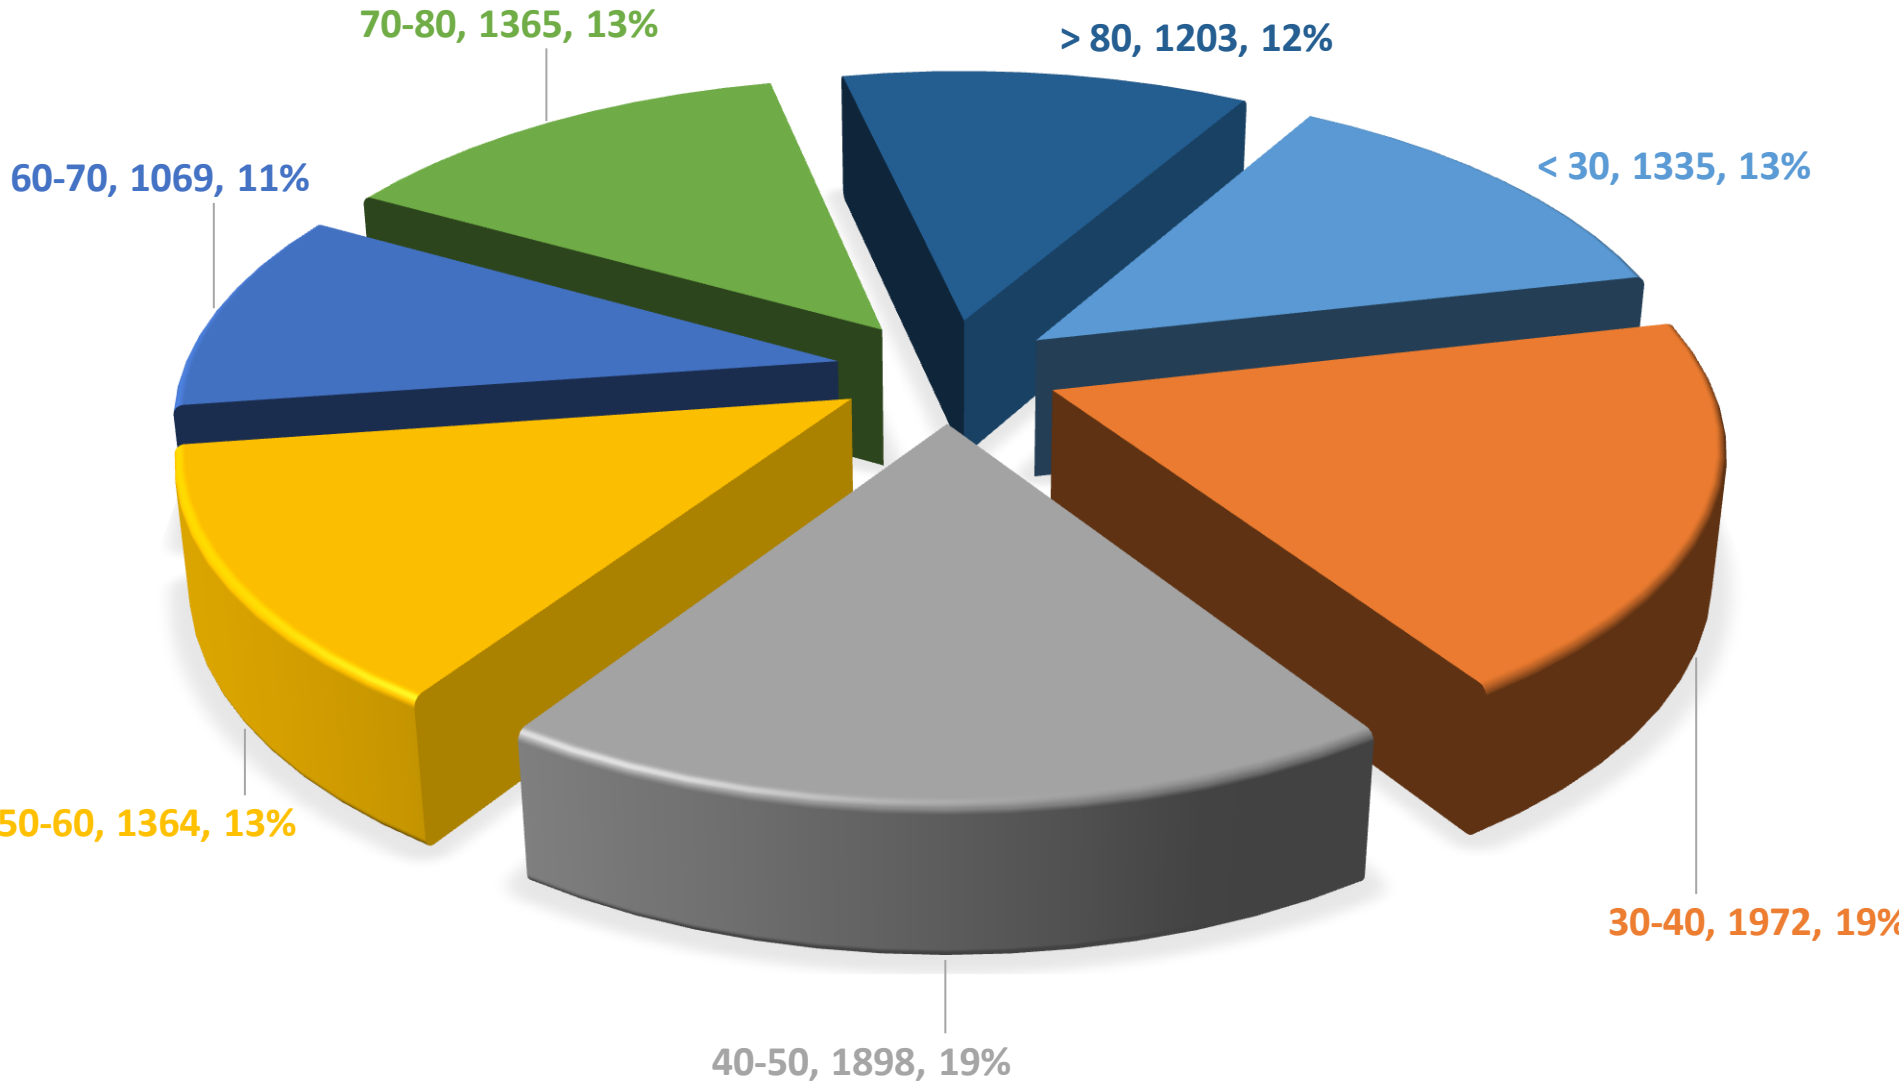

**FRATRUM
MINORUM
CAPUCCINORUM**

2015

Presenza nei diversi regioni - MMXV

OFMCA

Laici - 3099

Temp. Prof. - 1516

Prof.Perp. - 1583

Clerici - 7105

Diaconi - 165

Sacerdoti - 6848

Postulanti - 631

Novizii - 366

Vescovi - 92

Professi Perpetui_2015

Professi Temporanei_2015

Calo, uscite dei frati_2015

Generale

Frati nel mondo nei diversi regioni

ETA DEI FRATI NEL MONDO

Fasce d'età_Continenti

■ Sotto 30
 ■ 30-40
 ■ 40-50
 ■ 50-60
 ■ 60-70
 ■ 70-80
 ■ Sopra 80

Età media nelle conferenze

- ASMEN
- CCA
- CCB
- CCMSI
- CECOC
- CENOC
- CIC
- CIMPCAP
- CONCAM
- CONCAO
- EACC
- NAPCC
- PACC

Evoluzione

Fрати_Continenti_2000-2015

Evoluzione dei frati (2000-2015)

Africa America meridionalis America septemtrionalis Asia/Oceania Europa centro-orientalis Europa occidentalis

EVOLUZIONE_FRATI_2000-2015