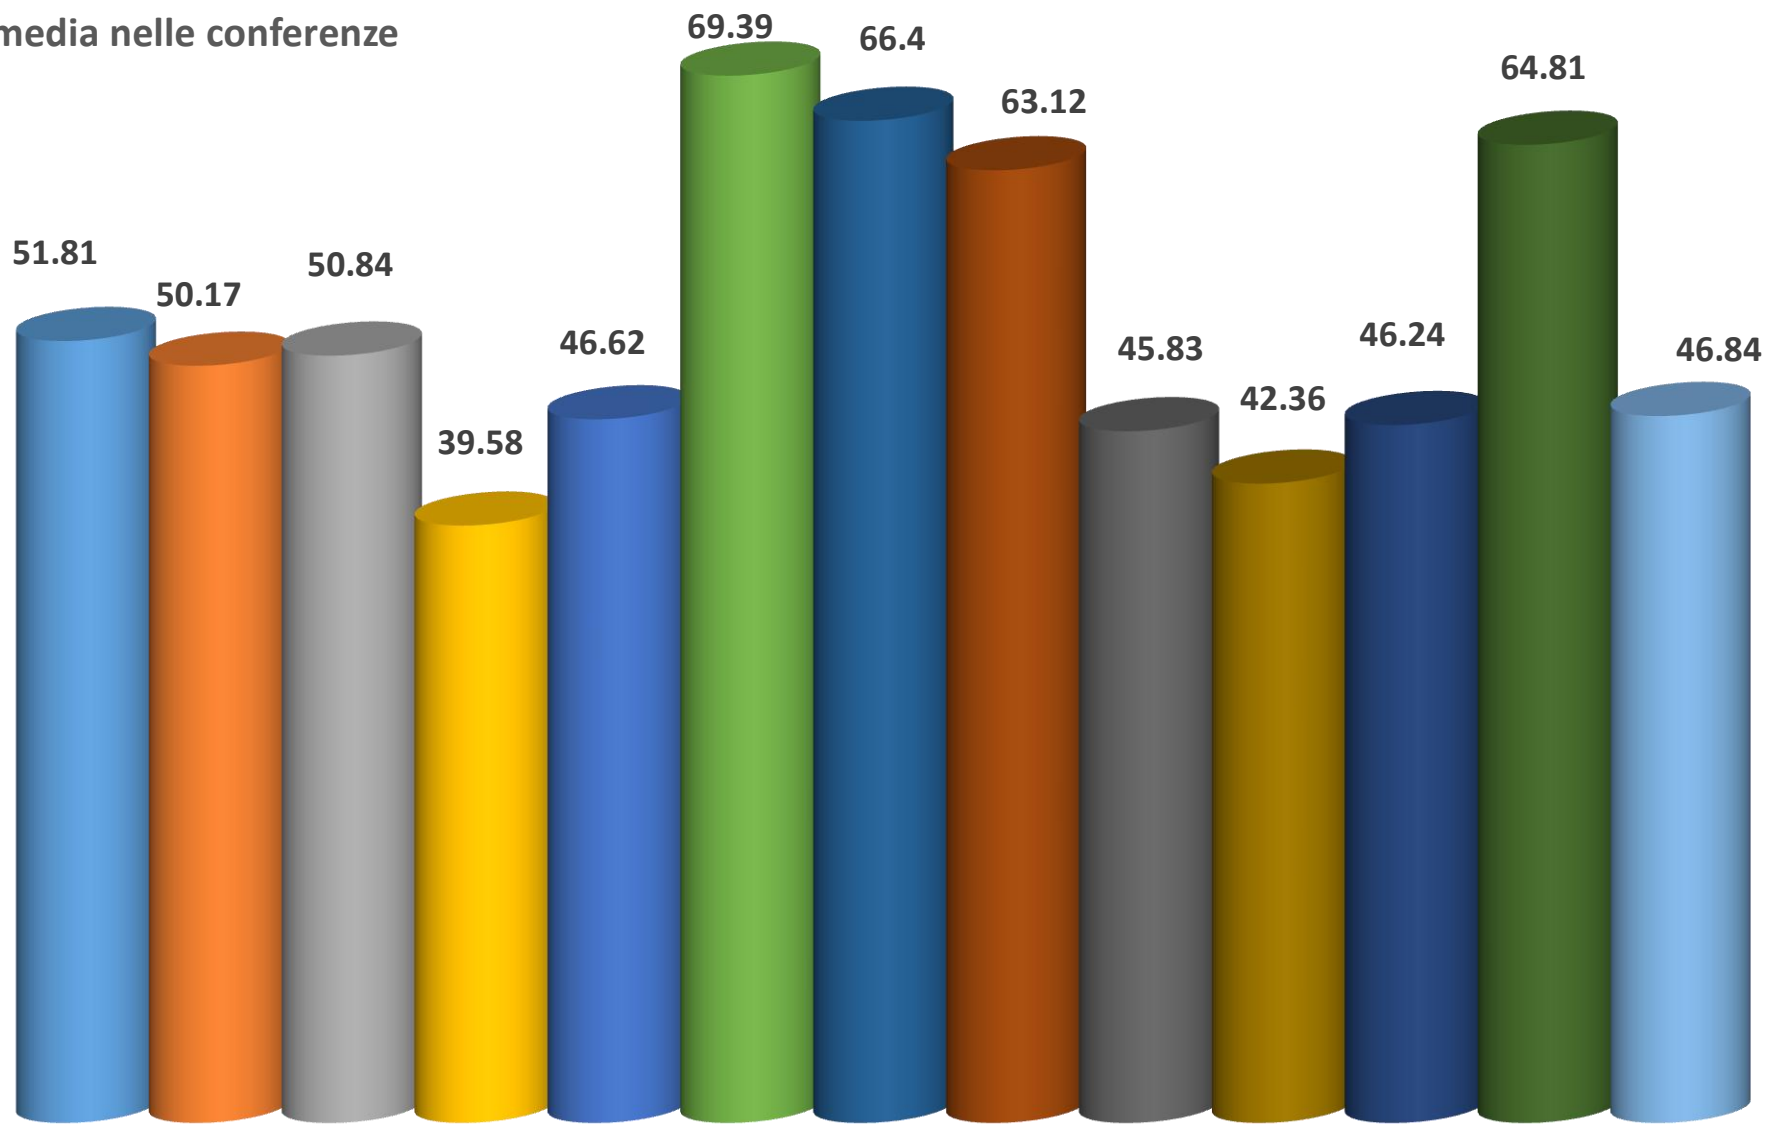

Diaconi - 165

Sacerdoti - 6848

Postulanti - 631

Novizii - 366

Vescovi - 92

Professi Perpetui_2015

Professi Temporanei_2015

Calo, uscite dei frati_2015

Generale

Frati nel mondo nei diversi regioni

ETA DEI FRATI NEL MONDO

Fasce d'età_Continenti

■ Sotto 30
 ■ 30-40
 ■ 40-50
 ■ 50-60
 ■ 60-70
 ■ 70-80
 ■ Sopra 80

Età media nelle conferenze

- ASMEN
- CCA
- CCB
- CCMSI
- CECOC
- CENOC
- CIC
- CIMPCAP
- CONCAM
- CONCAO
- EACC
- NAPCC
- PACC