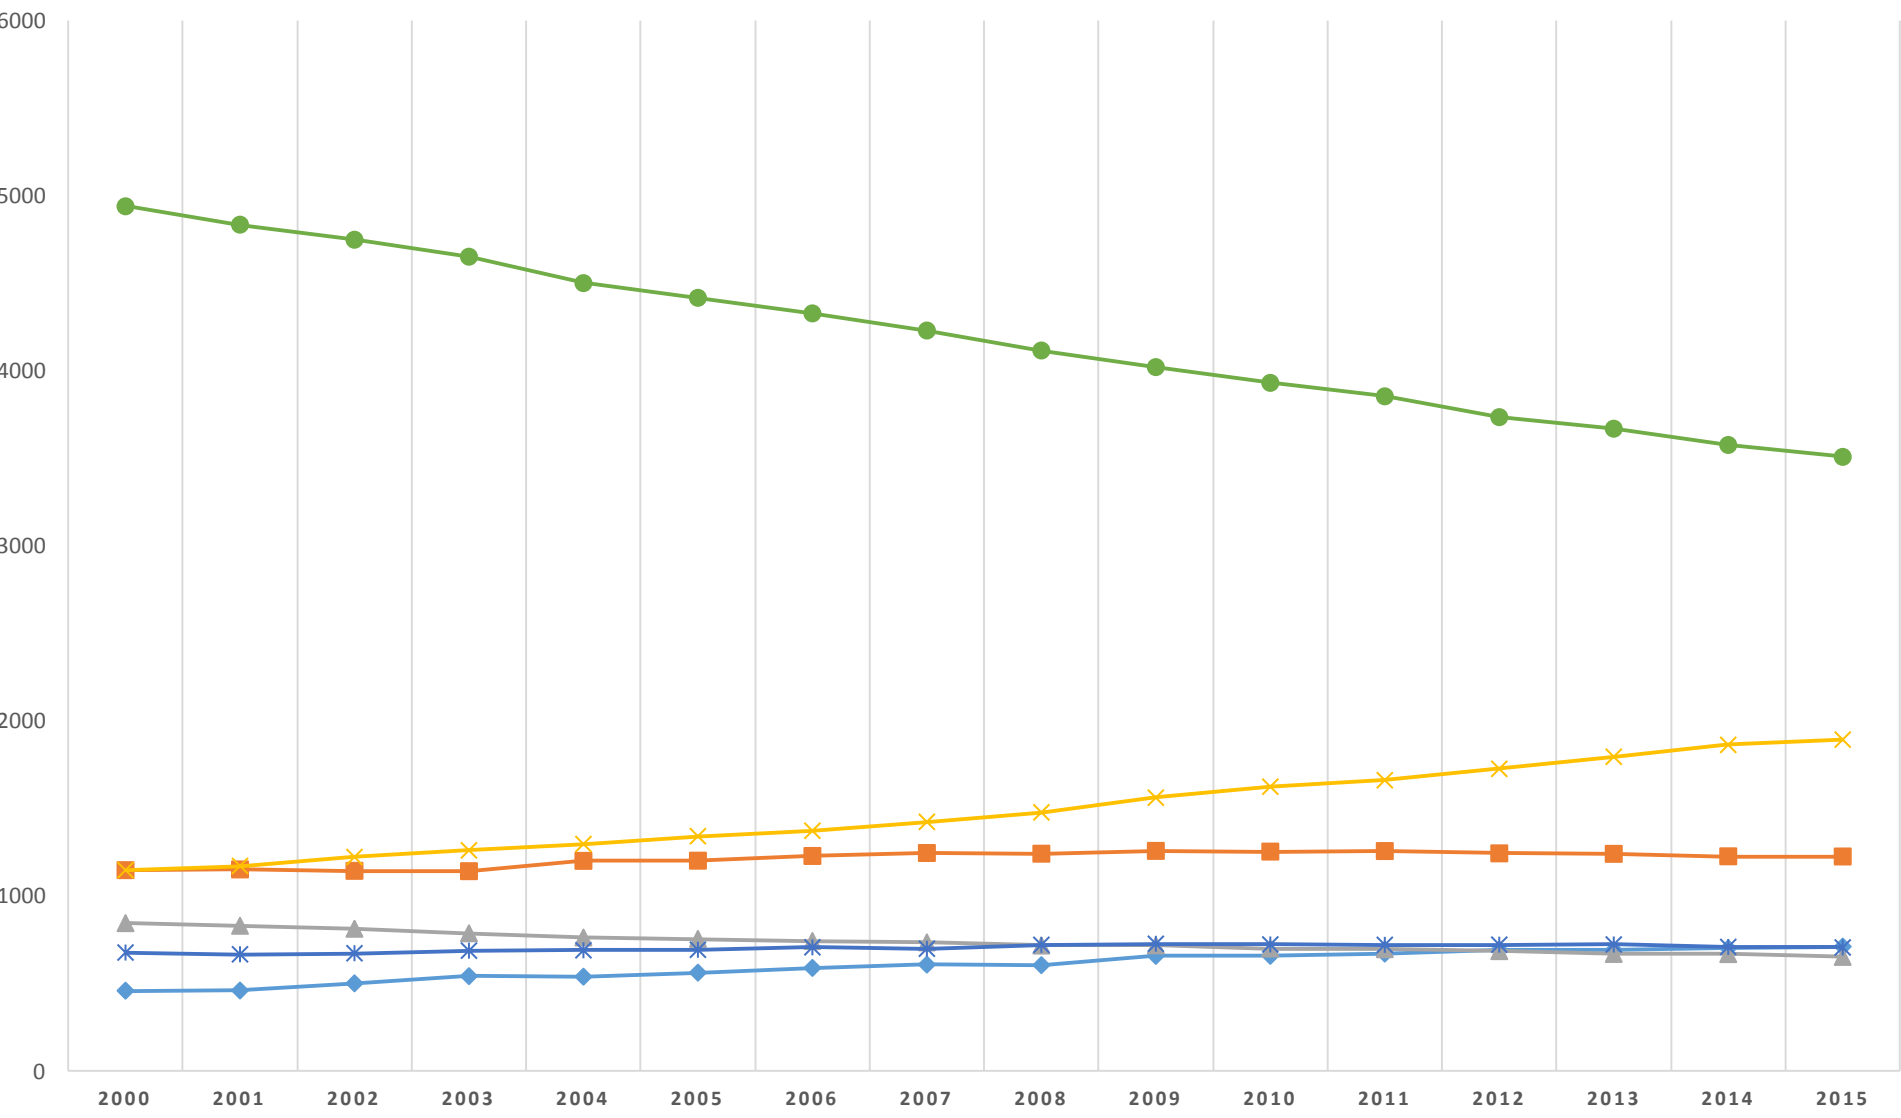

Diaconi - 165

Sacerdoti - 6848

Postulanti - 631

Novizii - 366

Vescovi - 92

Professi Perpetui_2015

Professi Temporanei_2015

Calo, uscite dei frati_2015

Generale

Frati nel mondo nei diversi regioni

ETA DEI FRATI NEL MONDO

Fasce d'età_Continenti

■ Sotto 30
 ■ 30-40
 ■ 40-50
 ■ 50-60
 ■ 60-70
 ■ 70-80
 ■ Sopra 80

Età media nelle conferenze

- ASMEN
- CCA
- CCB
- CCMSI
- CECOC
- CENOC
- CIC
- CIMPCAP
- CONCAM
- CONCAO
- EACC
- NAPCC
- PACC

Evoluzione

Fрати_Continenti_2000-2015

Evoluzione dei frati (2000-2015)

Africa America meridionalis America septemtrionalis Asia/Oceania Europa centro-orientalis Europa occidentalis

EVOLUZIONE_FRATI_2000-2015

Evoluzione dei frati in voti perpetui (2000-2015)

EVOLUZIONE_PERPETUI

◆ Africa ■ America meridionalis ▲ America septemtrionalis ✕ Asia/Oceania * Europa centro-orientalis ● Europa occidentalis

PROFESSIONE PERPETUI (2000-2015)