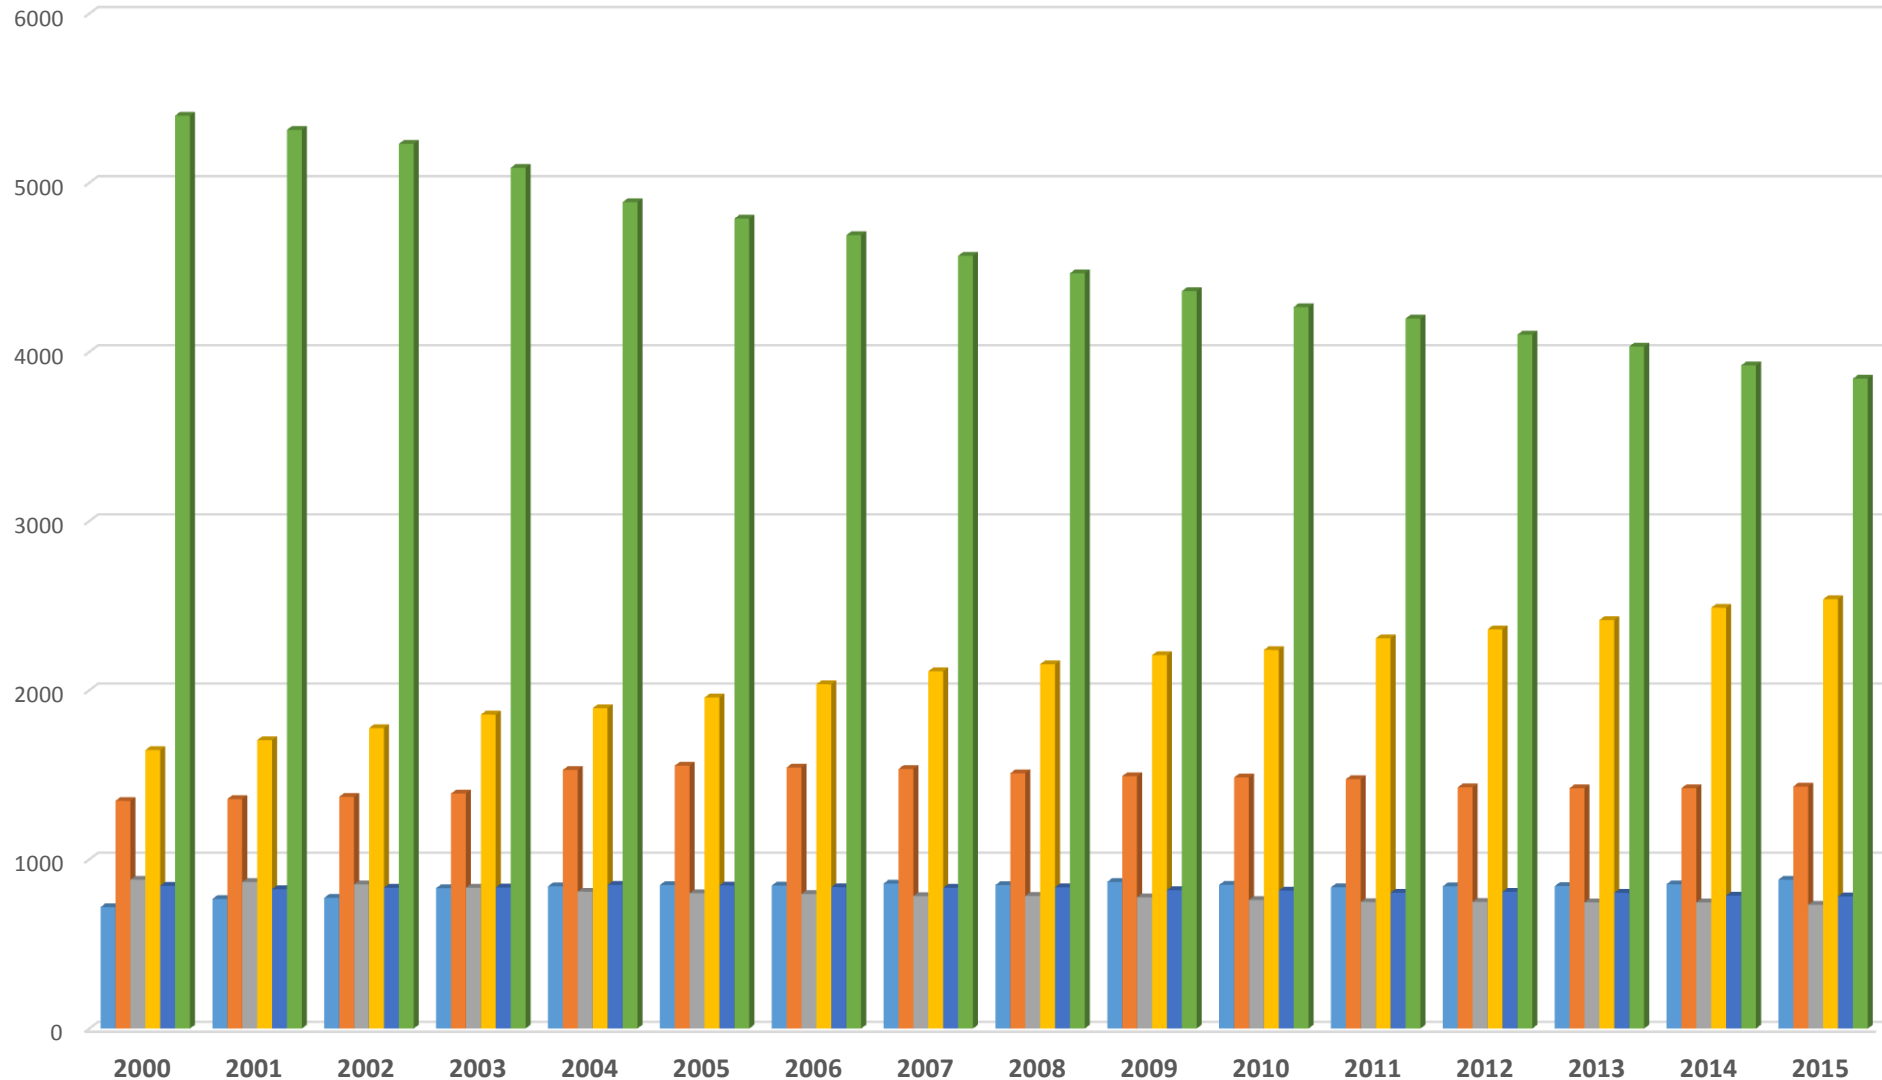

Diaconi - 165

Sacerdoti - 6848

Postulanti - 631

Novizii - 366

Vescovi - 92

Professi Perpetui_2015

Professi Temporanei_2015

Calo, uscite dei frati_2015

Generale

Frati nel mondo nei diversi regioni

ETA DEI FRATI NEL MONDO

Fasce d'età_Continenti

■ Sotto 30
 ■ 30-40
 ■ 40-50
 ■ 50-60
 ■ 60-70
 ■ 70-80
 ■ Sopra 80

Età media nelle conferenze

- ASMEN
- CCA
- CCB
- CCMSI
- CECOC
- CENOC
- CIC
- CIMPCAP
- CONCAM
- CONCAO
- EACC
- NAPCC
- PACC

Evoluzione

Fрати_Continenti_2000-2015

Evoluzione dei frati (2000-2015)

Africa America meridionalis America septemtrionalis Asia/Oceania Europa centro-orientalis Europa occidentalis

EVOLUZIONE_FRATI_2000-2015

Evoluzione dei frati in voti perpetui (2000-2015)

EVOLUZIONE_PERPETUI

◆ Africa ■ America meridionalis ▲ America septemtrionalis ✕ Asia/Oceania * Europa centro-orientalis ● Europa occidentalis

PROFESSIONE PERPETUI (2000-2015)