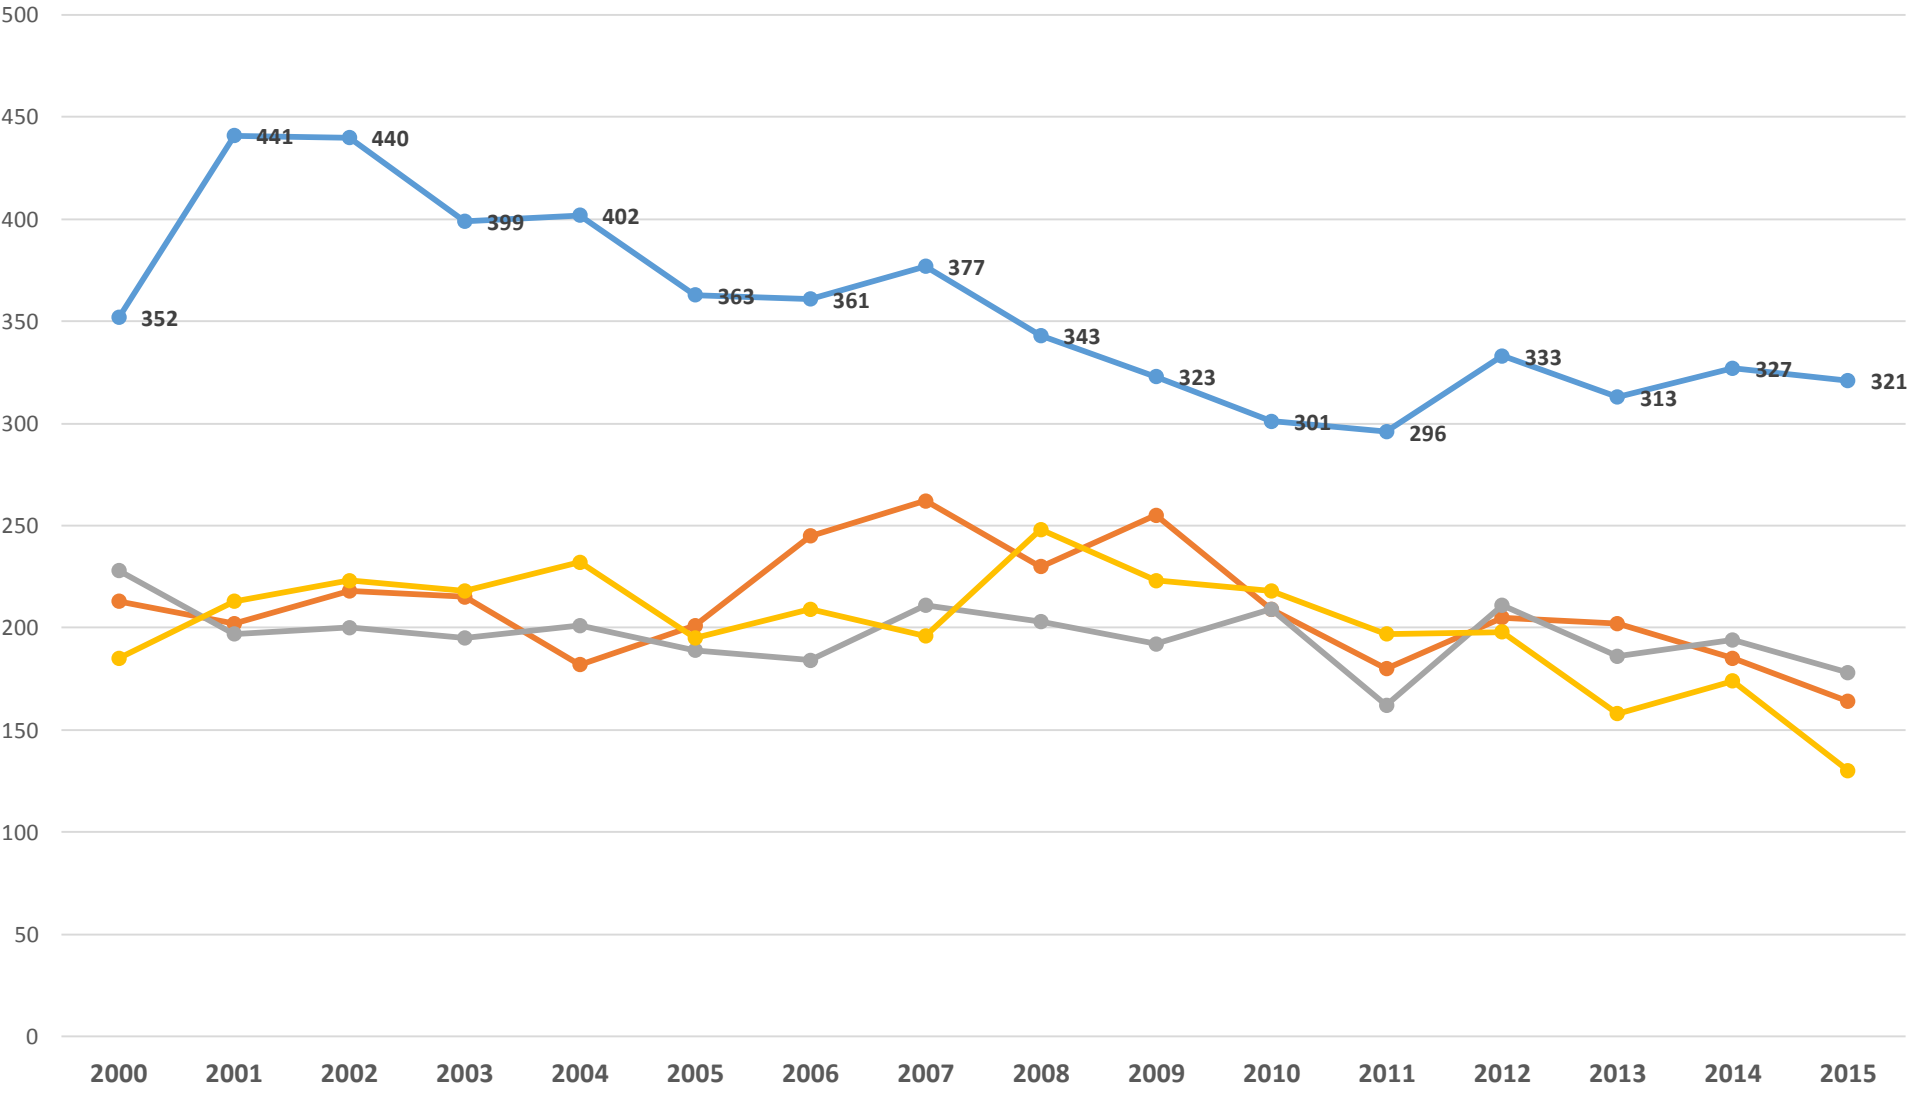

Generale

Frati nel mondo nei diversi regioni

ETA DEI FRATI NEL MONDO

Fasce d'età_Continenti

■ Sotto 30
 ■ 30-40
 ■ 40-50
 ■ 50-60
 ■ 60-70
 ■ 70-80
 ■ Sopra 80

Età media nelle conferenze

- ASMEN
- CCA
- CCB
- CCMSI
- CECOC
- CENOC
- CIC
- CIMPCAP
- CONCAM
- CONCAO
- EACC
- NAPCC
- PACC

Evoluzione dei frati in voti temporanei (2000-2015)

Africa America meridionalis America septemtrionalis Asia/Oceania Europa centro-orientalis Europa occidentalis

Evoluzione dei frati in voti temporanei (2000-2015)

● Africa ● America meridionalis ● America septentrionalis ● Asia/Oceania ● Europa centro-orientalis ● Europa occidentalis

PROFESSIONE TEMPORANEI (2000-2015)

Novizii_Continenti_Anni 2000-2015

- Africa
- America meridionalis
- America septentrionalis
- Asia/Oceania
- Europa centro-orientalis
- Europa occidentalis
- Totale

Paragone_novizii che hanno professati

Uscite

Abbandono_Prof.Temp.

Uscite_Prof.Perp

Uscite_Clerici

Professi e Usciti

TempProf PerpProf Morti Uscite

Professi e Usciti				
Anno	TempProf	PerpProf	Morti	Uscite
2000	352	213	228	185
2001	441	202	197	213
2002	440	218	200	223
2003	399	215	195	218
2004	402	182	201	232
2005	363	201	189	195
2006	361	245	184	209
2007	377	262	211	196
2008	343	230	203	248
2009	323	255	192	223
2010	301	209	209	218
2011	296	180	162	197
2012	333	205	211	198
2013	313	202	186	158
2014	327	186	194	175
2015	327	171	178	137