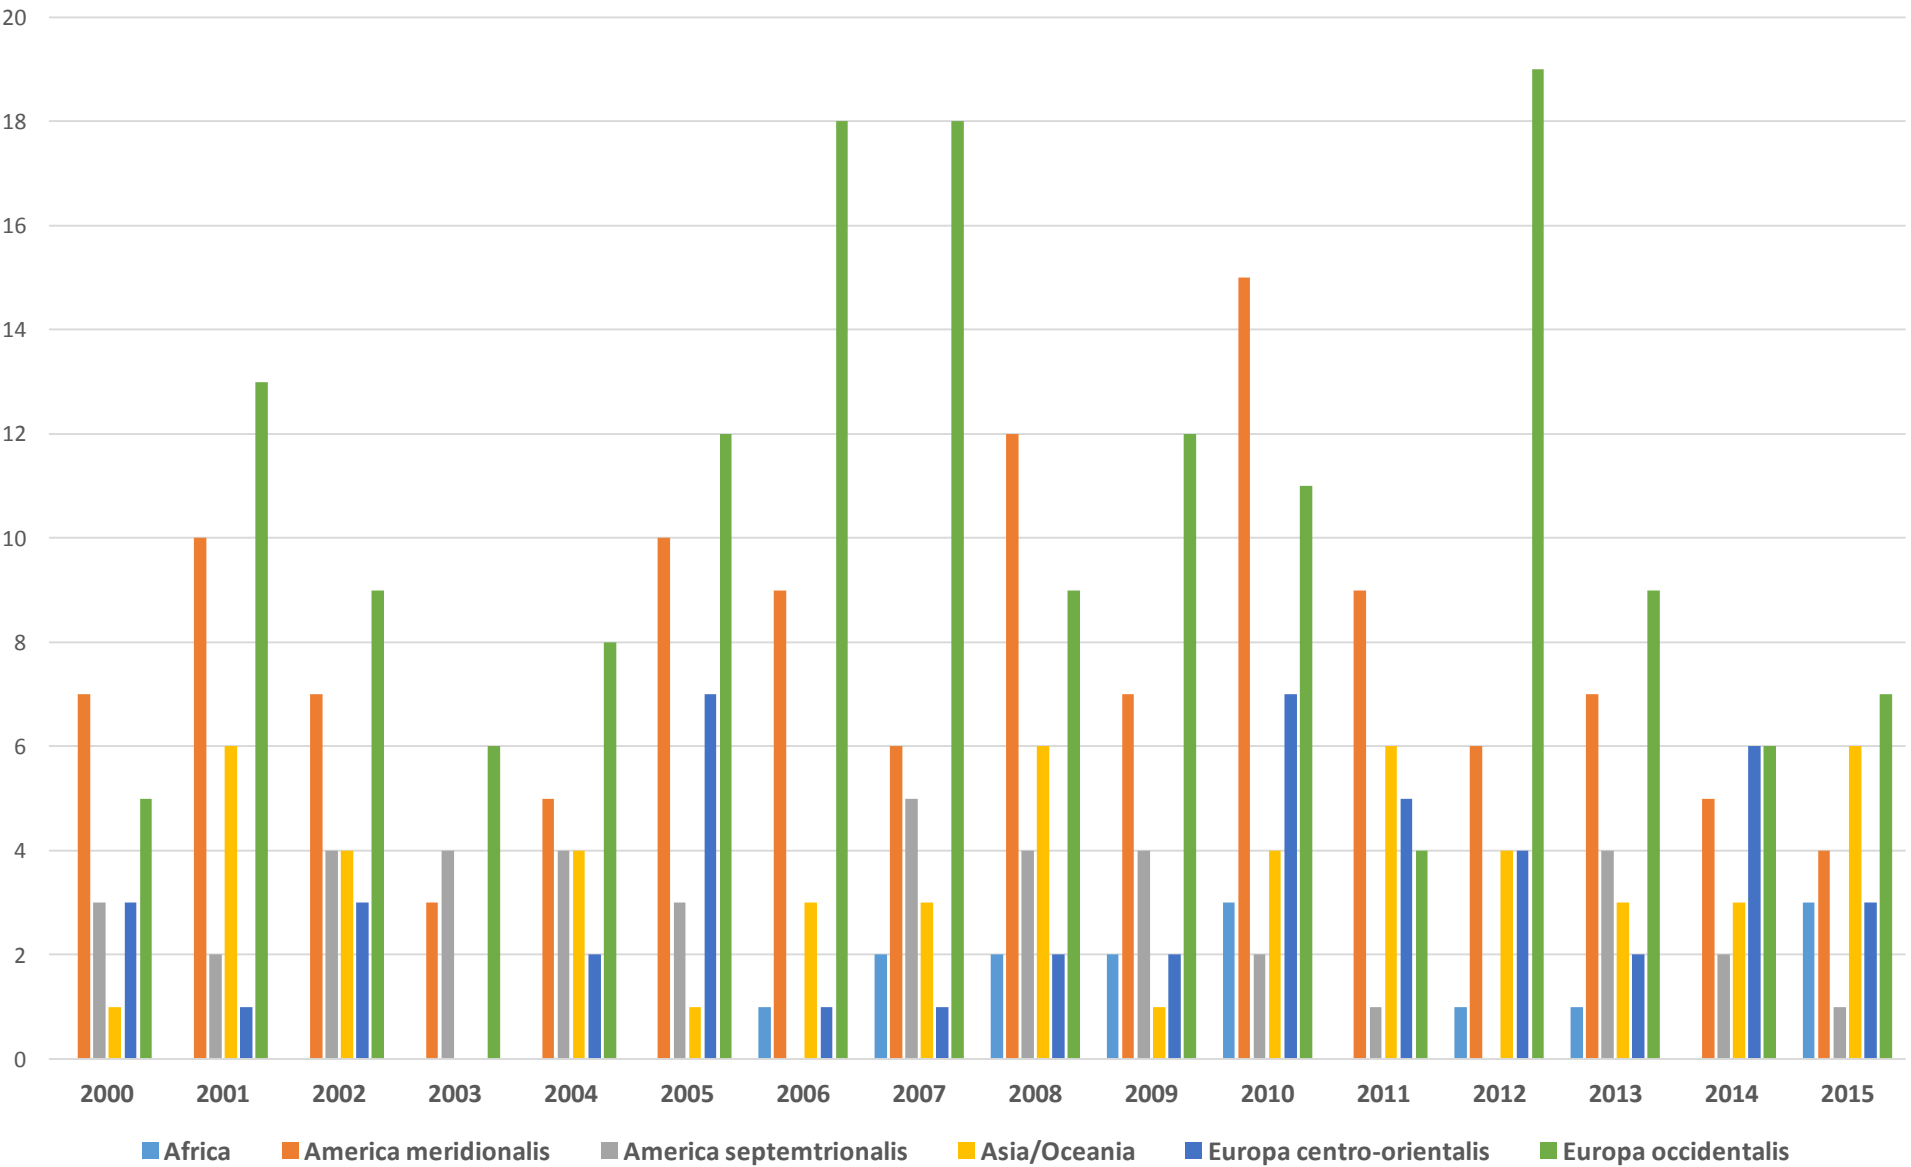

Evoluzione

Fрати_Continenti_2000-2015

Evoluzione dei frati (2000-2015)

Africa America meridionalis America septemtrionalis Asia/Oceania Europa centro-orientalis Europa occidentalis

EVOLUZIONE_FRATI_2000-2015

Evoluzione dei frati in voti temporanei (2000-2015)

Africa America meridionalis America septemtrionalis Asia/Oceania Europa centro-orientalis Europa occidentalis

Evoluzione dei frati in voti temporanei (2000-2015)

● Africa ● America meridionalis ● America septentrionalis ● Asia/Oceania ● Europa centro-orientalis ● Europa occidentalis

PROFESSIONE TEMPORANEI (2000-2015)

Novizii_Continenti_Anni 2000-2015

- Africa
- America meridionalis
- America septentrionalis
- Asia/Oceania
- Europa centro-orientalis
- Europa occidentalis
- Totale

Paragone_novizii che hanno professati

Uscite

Abbandono_Prof.Temp.

Uscite_Prof.Perp

Uscite_Clerici

Professi e Usciti

TempProf PerpProf Morti Uscite

Professi e Usciti				
Anno	TempProf	PerpProf	Morti	Uscite
2000	352	213	228	185
2001	441	202	197	213
2002	440	218	200	223
2003	399	215	195	218
2004	402	182	201	232
2005	363	201	189	195
2006	361	245	184	209
2007	377	262	211	196
2008	343	230	203	248
2009	323	255	192	223
2010	301	209	209	218
2011	296	180	162	197
2012	333	205	211	198
2013	313	202	186	158
2014	327	186	194	175
2015	327	171	178	137