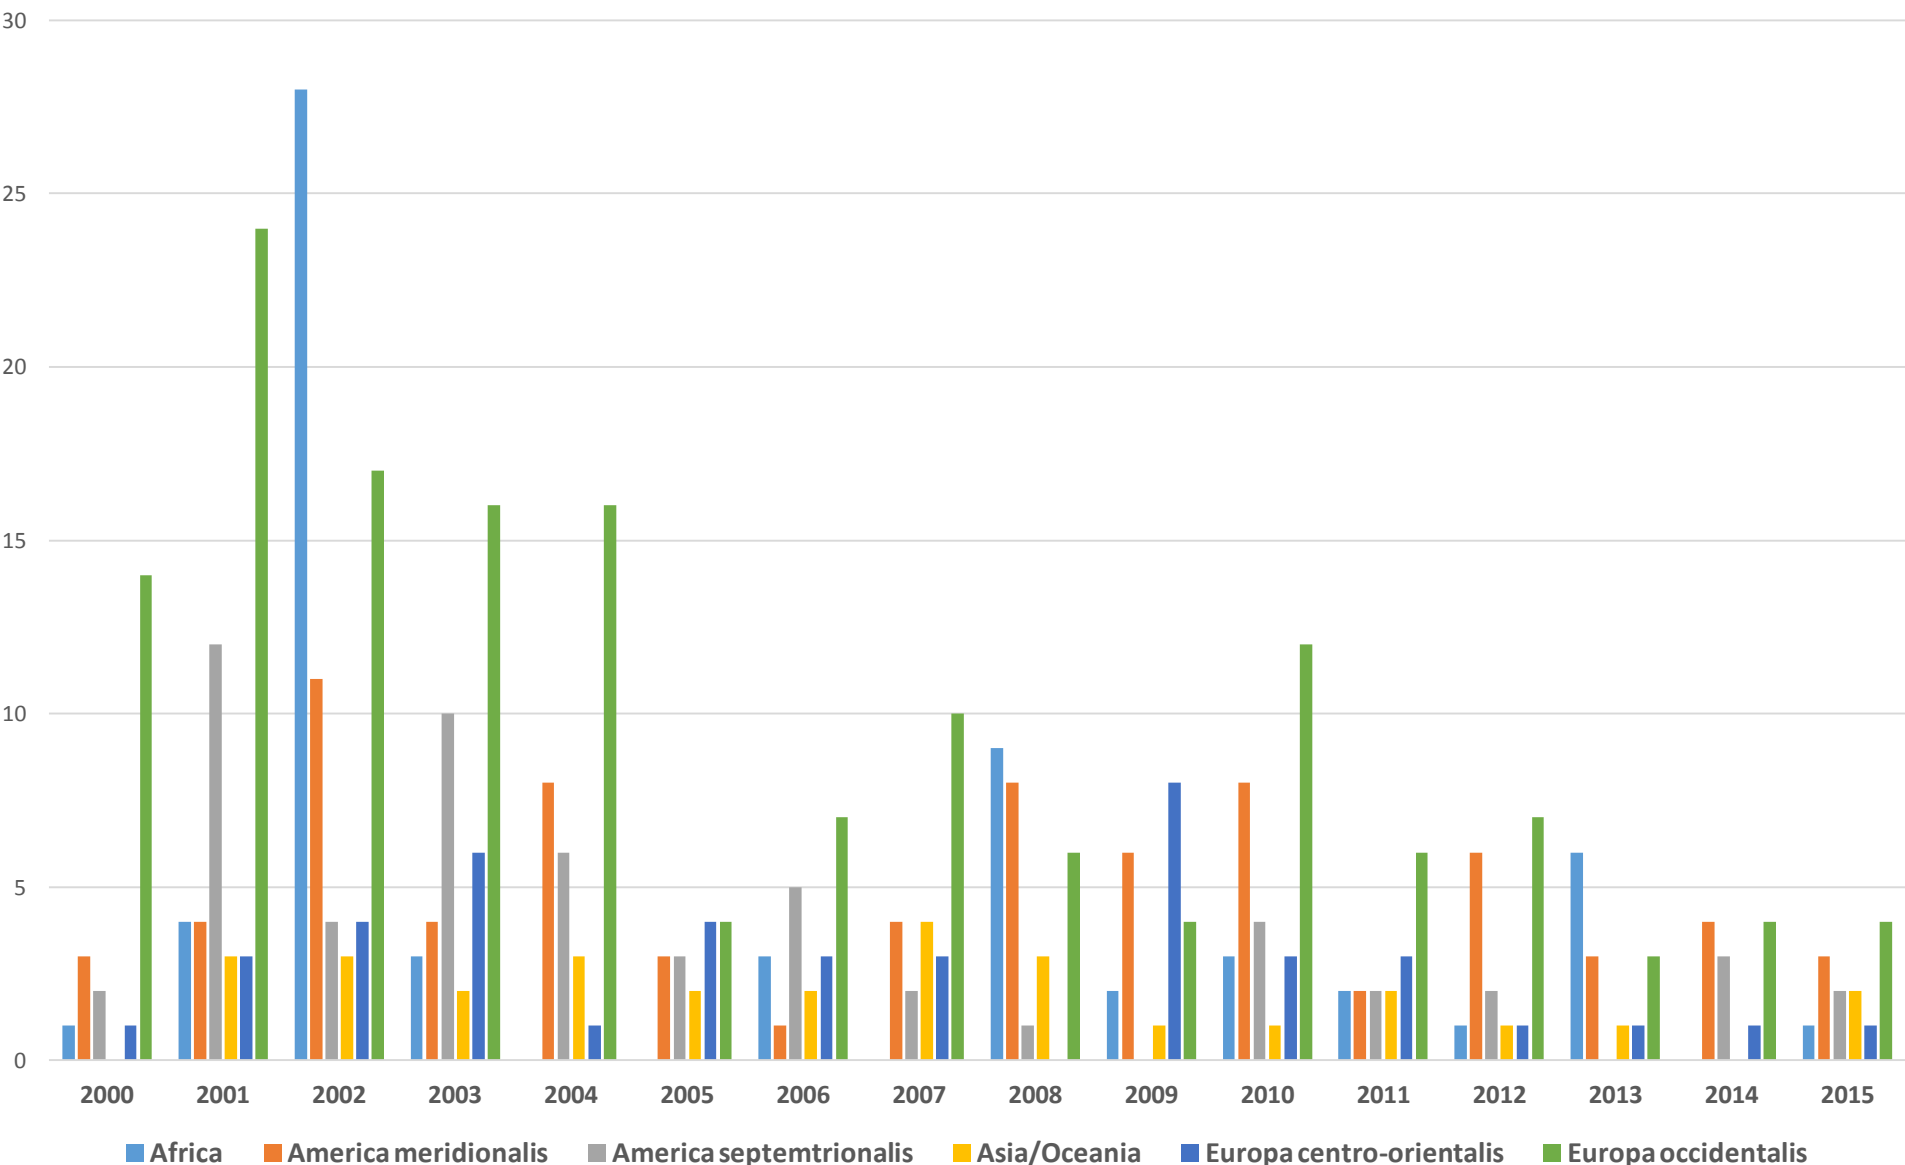

Evoluzione

Fрати_Continenti_2000-2015

Evoluzione dei frati (2000-2015)

Africa America meridionalis America septemtrionalis Asia/Oceania Europa centro-orientalis Europa occidentalis

EVOLUZIONE_FRATI_2000-2015

Evoluzione dei frati in voti temporanei (2000-2015)

Africa America meridionalis America septemtrionalis Asia/Oceania Europa centro-orientalis Europa occidentalis

Evoluzione dei frati in voti temporanei (2000-2015)

● Africa ● America meridionalis ● America septentrionalis ● Asia/Oceania ● Europa centro-orientalis ● Europa occidentalis

PROFESSIONE TEMPORANEI (2000-2015)

Novizii_Continenti_Anni 2000-2015

- Africa
- America meridionalis
- America septentrionalis
- Asia/Oceania
- Europa centro-orientalis
- Europa occidentalis
- Totale

Paragone_novizii che hanno professati

Uscite

Abbandono_Prof.Temp.

Uscite_Prof.Perp

Uscite_Clerici

Professi e Usciti

TempProf PerpProf Morti Uscite

Professi e Usciti				
Anno	TempProf	PerpProf	Morti	Uscite
2000	352	213	228	185
2001	441	202	197	213
2002	440	218	200	223
2003	399	215	195	218
2004	402	182	201	232
2005	363	201	189	195
2006	361	245	184	209
2007	377	262	211	196
2008	343	230	203	248
2009	323	255	192	223
2010	301	209	209	218
2011	296	180	162	197
2012	333	205	211	198
2013	313	202	186	158
2014	327	186	194	175
2015	327	171	178	137