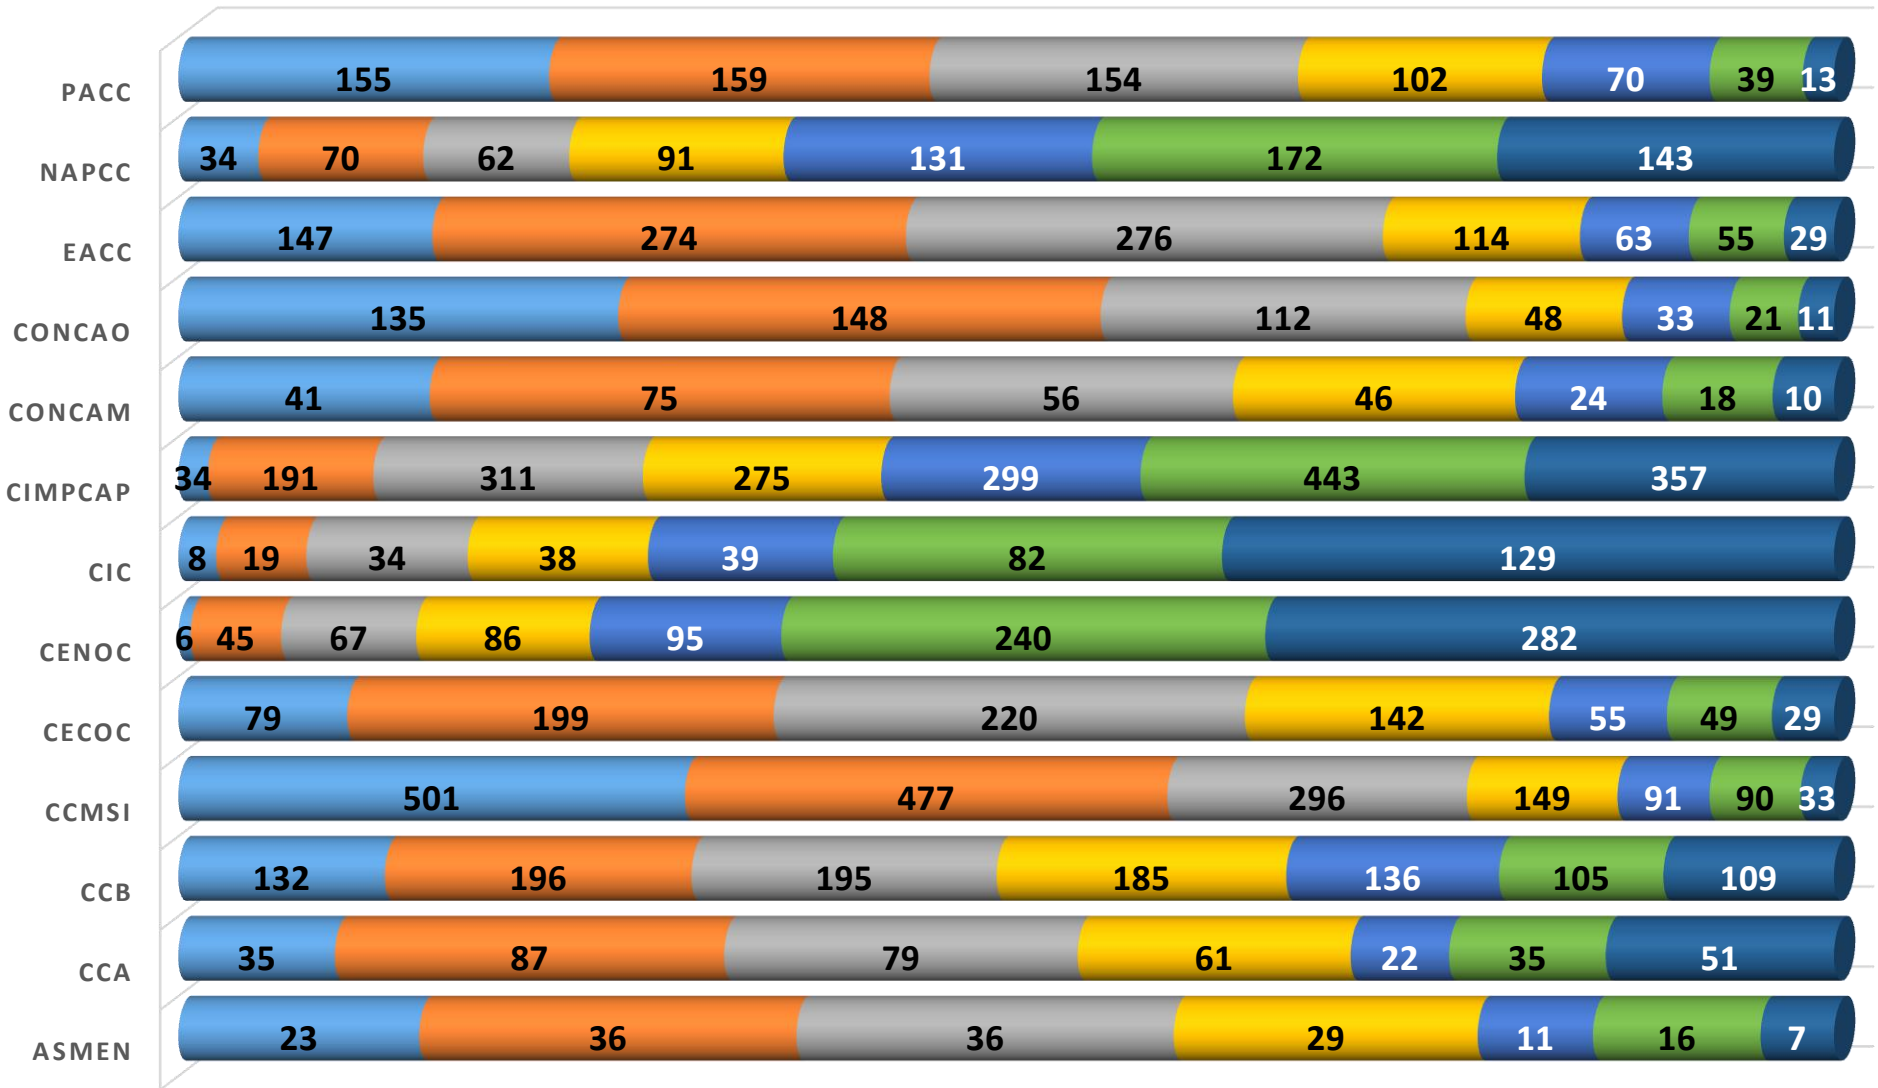

Diaconi - 165

Sacerdoti - 6848

Postulanti - 631

Novizii - 366

Vescovi - 92

Professi Perpetui_2015

Professi Temporanei_2015

Calo, uscite dei frati_2015

Generale

Frati nel mondo nei diversi regioni

ETA DEI FRATI NEL MONDO

Fasce d'età_Continenti

■ Sotto 30
 ■ 30-40
 ■ 40-50
 ■ 50-60
 ■ 60-70
 ■ 70-80
 ■ Sopra 80

Età media nelle conferenze

- ASMEN
- CCA
- CCB
- CCMSI
- CECOC
- CENOC
- CIC
- CIMPCAP
- CONCAM
- CONCAO
- EACC
- NAPCC
- PACC

Evoluzione

Fрати_Continenti_2000-2015

Evoluzione dei frati (2000-2015)

Africa America meridionalis America septemtrionalis Asia/Oceania Europa centro-orientalis Europa occidentalis

EVOLUZIONE_FRATI_2000-2015

Evoluzione dei frati in voti perpetui (2000-2015)

EVOLUZIONE_PERPETUI

◆ Africa ■ America meridionalis ▲ America septemtrionalis ✕ Asia/Oceania * Europa centro-orientalis ● Europa occidentalis

PROFESSIONE PERPETUI (2000-2015)