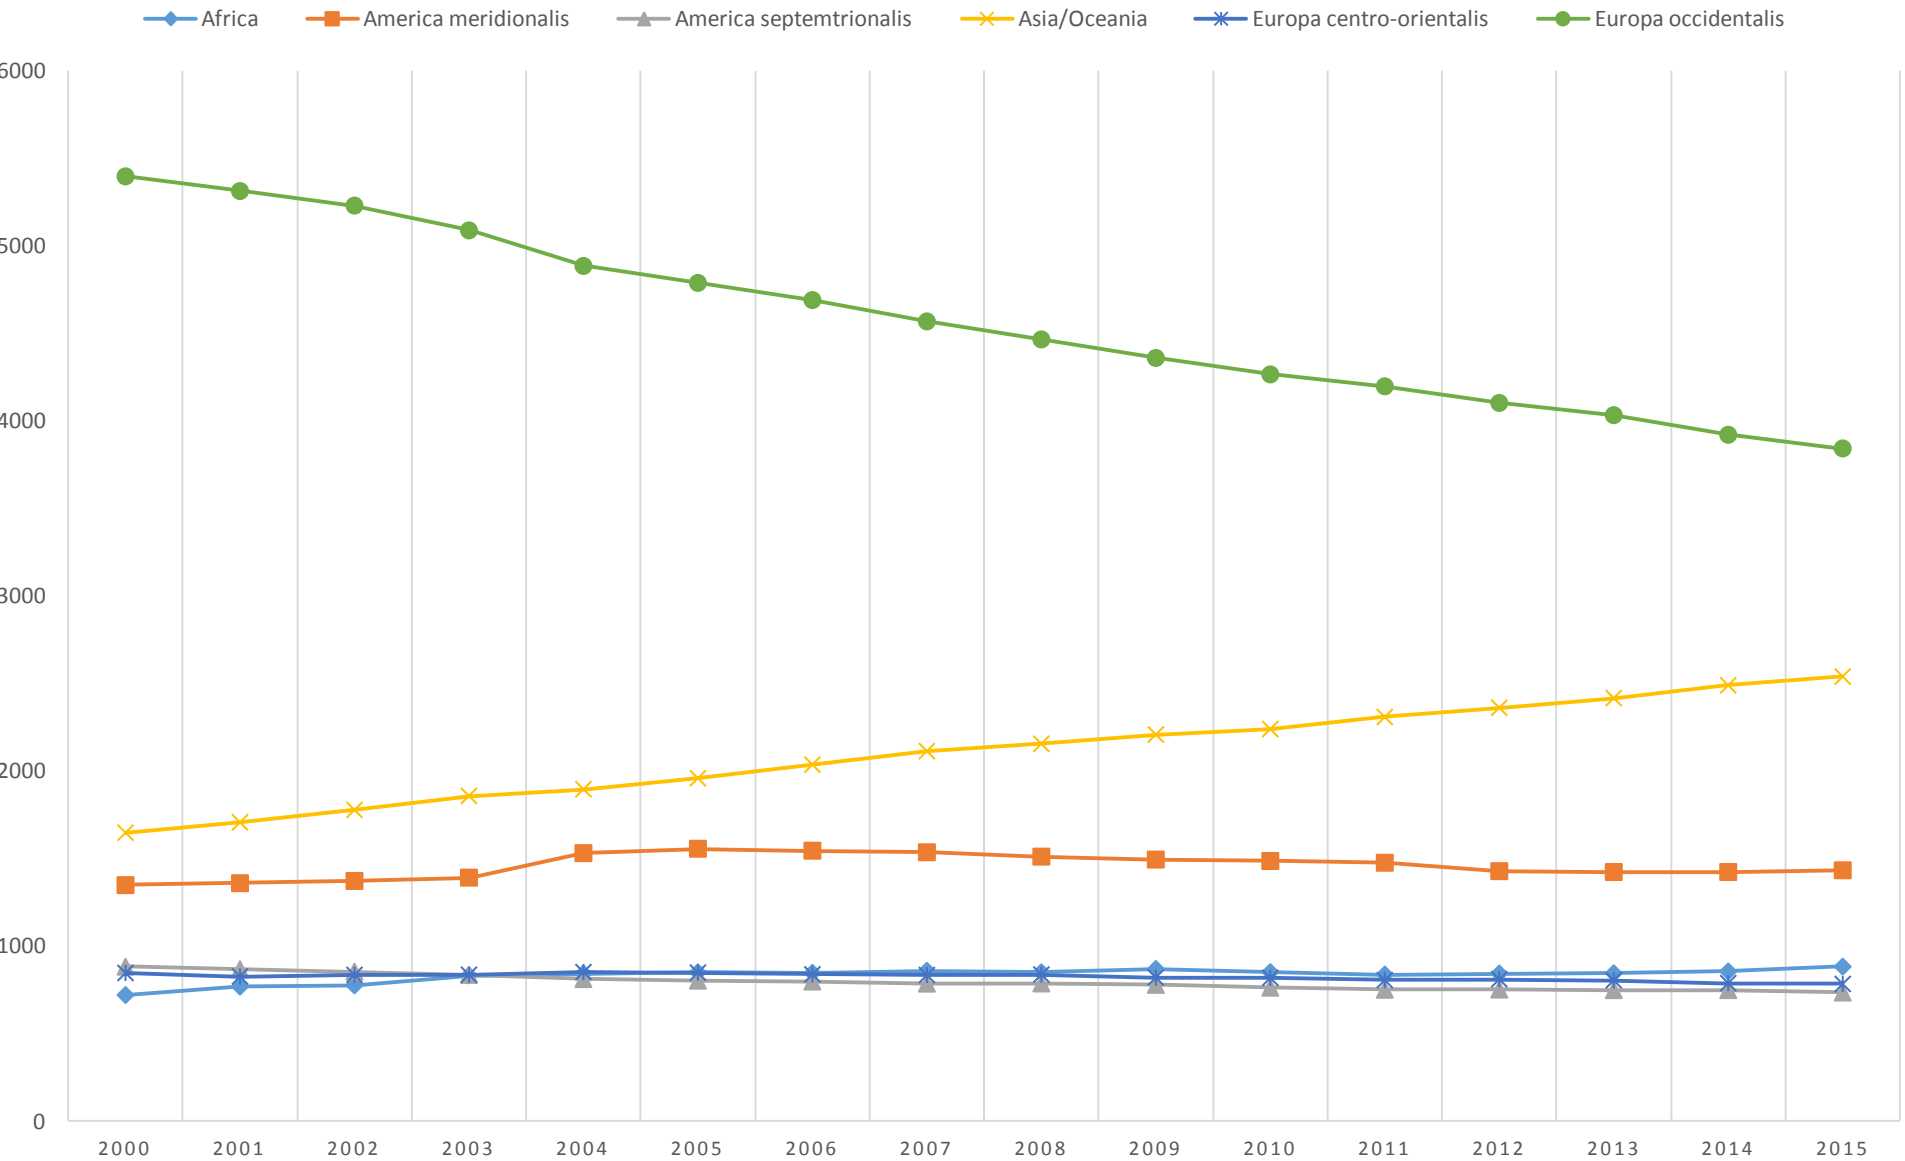

Generale

Frati nel mondo nei diversi regioni

ETA DEI FRATI NEL MONDO

Fasce d'età_Continenti

■ Sotto 30
 ■ 30-40
 ■ 40-50
 ■ 50-60
 ■ 60-70
 ■ 70-80
 ■ Sopra 80

Età media nelle conferenze

- ASMEN
- CCA
- CCB
- CCMSI
- CECOC
- CENOC
- CIC
- CIMPCAP
- CONCAM
- CONCAO
- EACC
- NAPCC
- PACC

Evoluzione

Fрати_Continenti_2000-2015

Evoluzione dei frati (2000-2015)

Africa America meridionalis America septemtrionalis Asia/Oceania Europa centro-orientalis Europa occidentalis

EVOLUZIONE_FRATI_2000-2015

Evoluzione dei frati in voti perpetui (2000-2015)

EVOLUZIONE_PERPETUI

◆ Africa ■ America meridionalis ▲ America septemtrionalis ✕ Asia/Oceania * Europa centro-orientalis ● Europa occidentalis

PROFESSIONE PERPETUI (2000-2015)

Evoluzione dei frati in voti temporanei (2000-2015)

Africa America meridionalis America septemtrionalis Asia/Oceania Europa centro-orientalis Europa occidentalis

Evoluzione dei frati in voti temporanei (2000-2015)