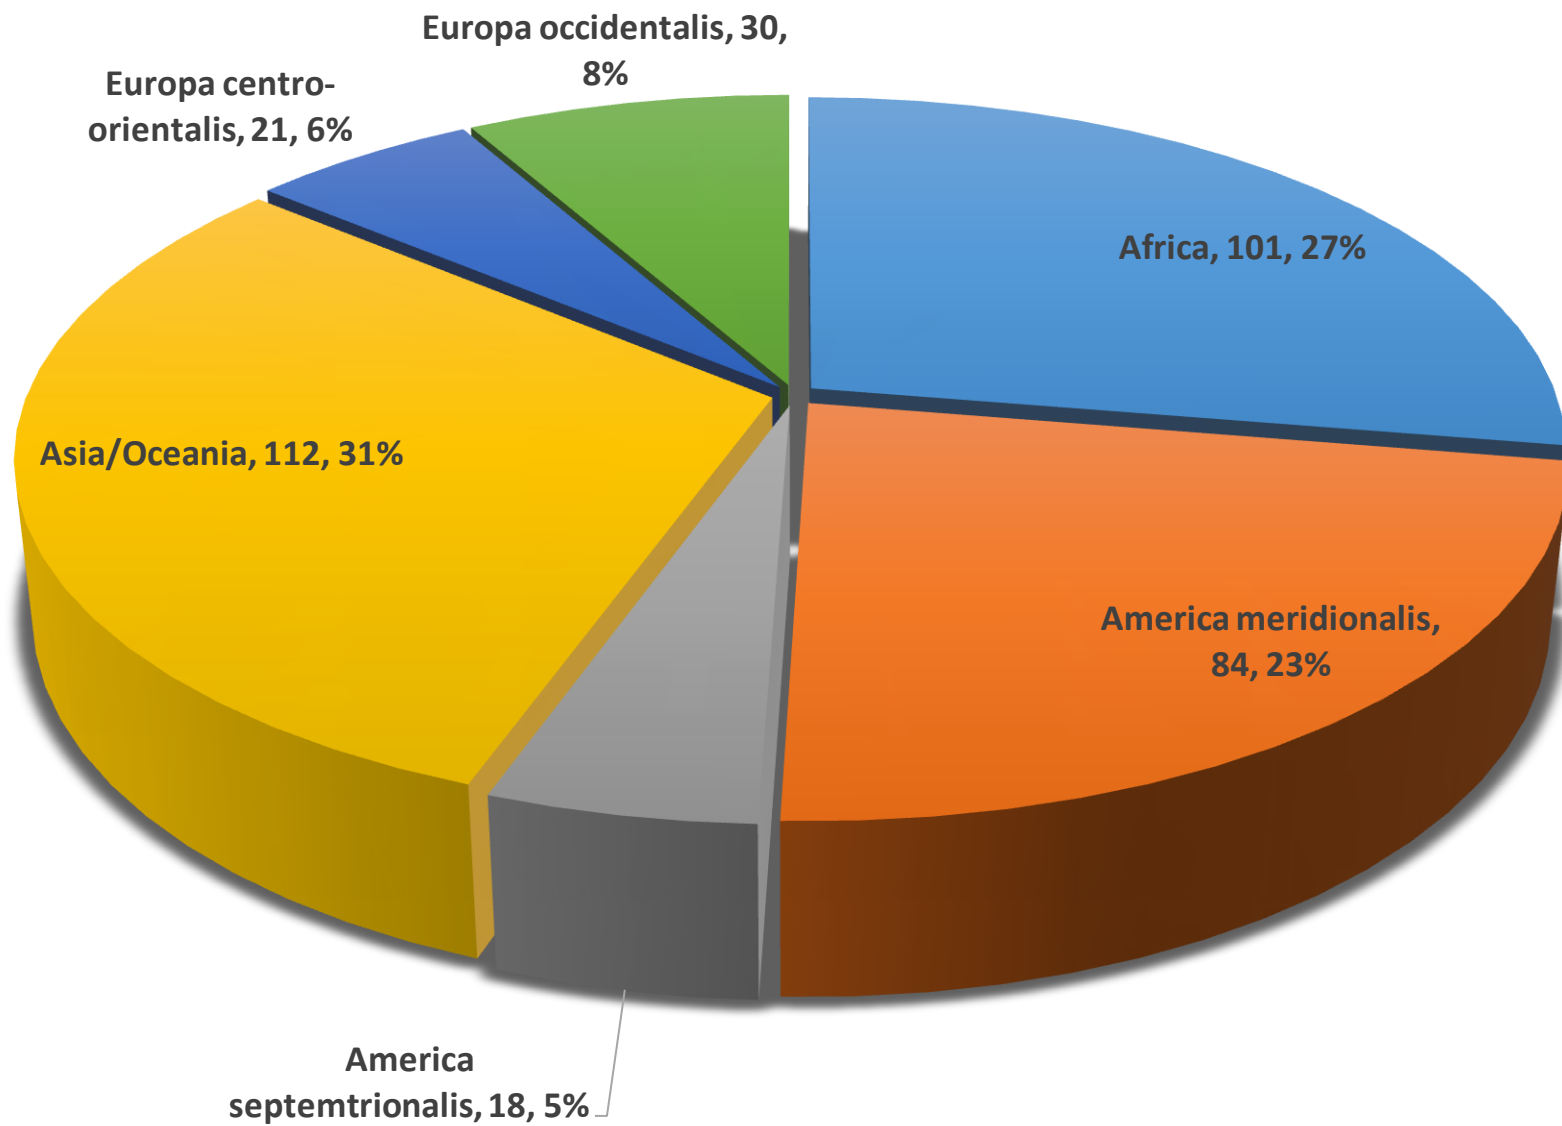

**FRATRUM
MINORUM
CAPUCCINORUM**

2015

Presenza nei diversi regioni - MMXV

OFMCA

Laici - 3099

Temp. Prof. - 1516

Prof.Perp. - 1583

Clerici - 7105

Diaconi - 165

Sacerdoti - 6848

Postulanti - 631

Novizii - 366

Vescovi - 92

Professi Perpetui_2015

Professi Temporanei_2015

Calo, uscite dei frati_2015

Generale

Frati nel mondo nei diversi regioni

ETA DEI FRATI NEL MONDO

Fasce d'età_Continenti

■ Sotto 30
 ■ 30-40
 ■ 40-50
 ■ 50-60
 ■ 60-70
 ■ 70-80
 ■ Sopra 80

Età media nelle conferenze

- ASMEN
- CCA
- CCB
- CCMSI
- CECOC
- CENOC
- CIC
- CIMPCAP
- CONCAM
- CONCAO
- EACC
- NAPCC
- PACC

Evoluzione

Fрати_Continenti_2000-2015

Evoluzione dei frati (2000-2015)

Africa America meridionalis America septemtrionalis Asia/Oceania Europa centro-orientalis Europa occidentalis

EVOLUZIONE_FRATI_2000-2015