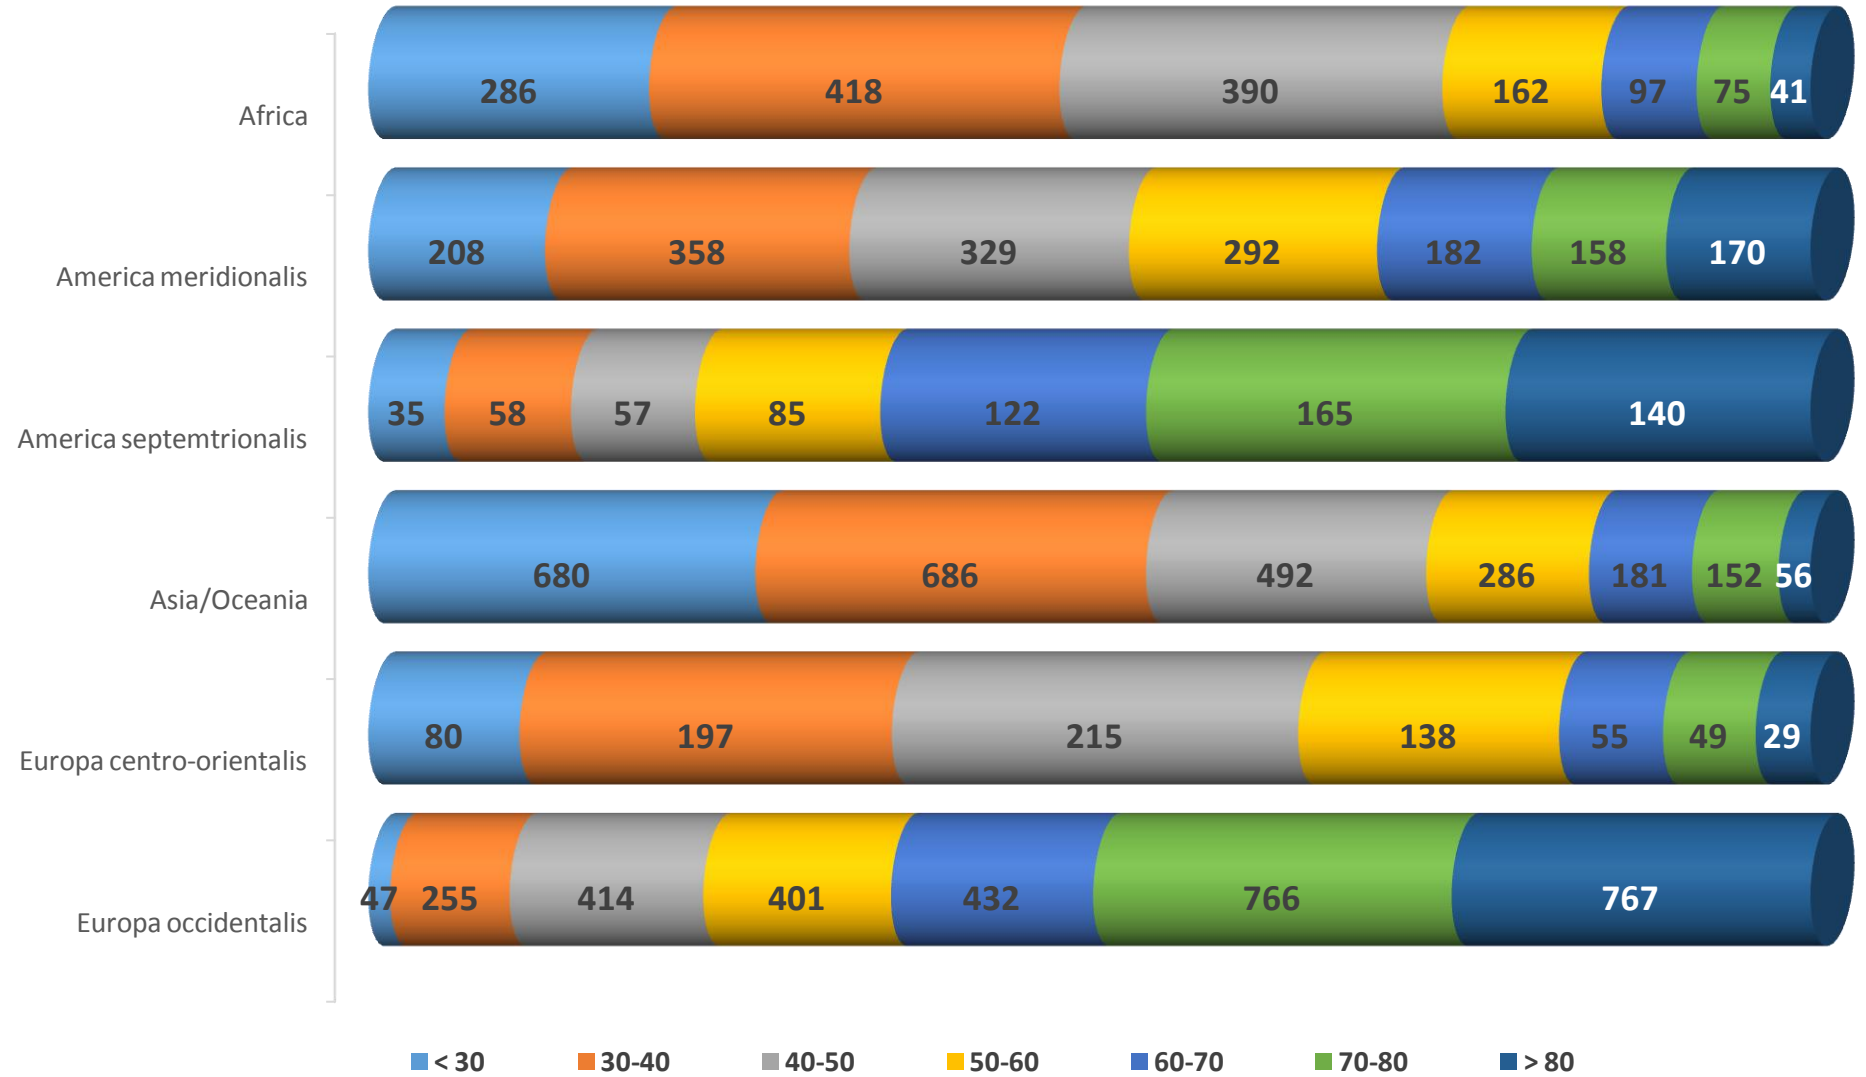

Diaconi - 165

Sacerdoti - 6848

Postulanti - 631

Novizii - 366

Vescovi - 92

Professi Perpetui_2015

Professi Temporanei_2015

Calo, uscite dei frati_2015

Generale

Frati nel mondo nei diversi regioni

ETA DEI FRATI NEL MONDO

Fasce d'età_Continenti

■ Sotto 30
 ■ 30-40
 ■ 40-50
 ■ 50-60
 ■ 60-70
 ■ 70-80
 ■ Sopra 80

Età media nelle conferenze

- ASMEN
- CCA
- CCB
- CCMSI
- CECOC
- CENOC
- CIC
- CIMPCAP
- CONCAM
- CONCAO
- EACC
- NAPCC
- PACC

Evoluzione

Fрати_Continenti_2000-2015

Evoluzione dei frati (2000-2015)

Africa America meridionalis America septemtrionalis Asia/Oceania Europa centro-orientalis Europa occidentalis

EVOLUZIONE_FRATI_2000-2015

Evoluzione dei frati in voti perpetui (2000-2015)

EVOLUZIONE_PERPETUI

◆ Africa ■ America meridionalis ▲ America septemtrionalis ✕ Asia/Oceania * Europa centro-orientalis ● Europa occidentalis

PROFESSIONE PERPETUI (2000-2015)