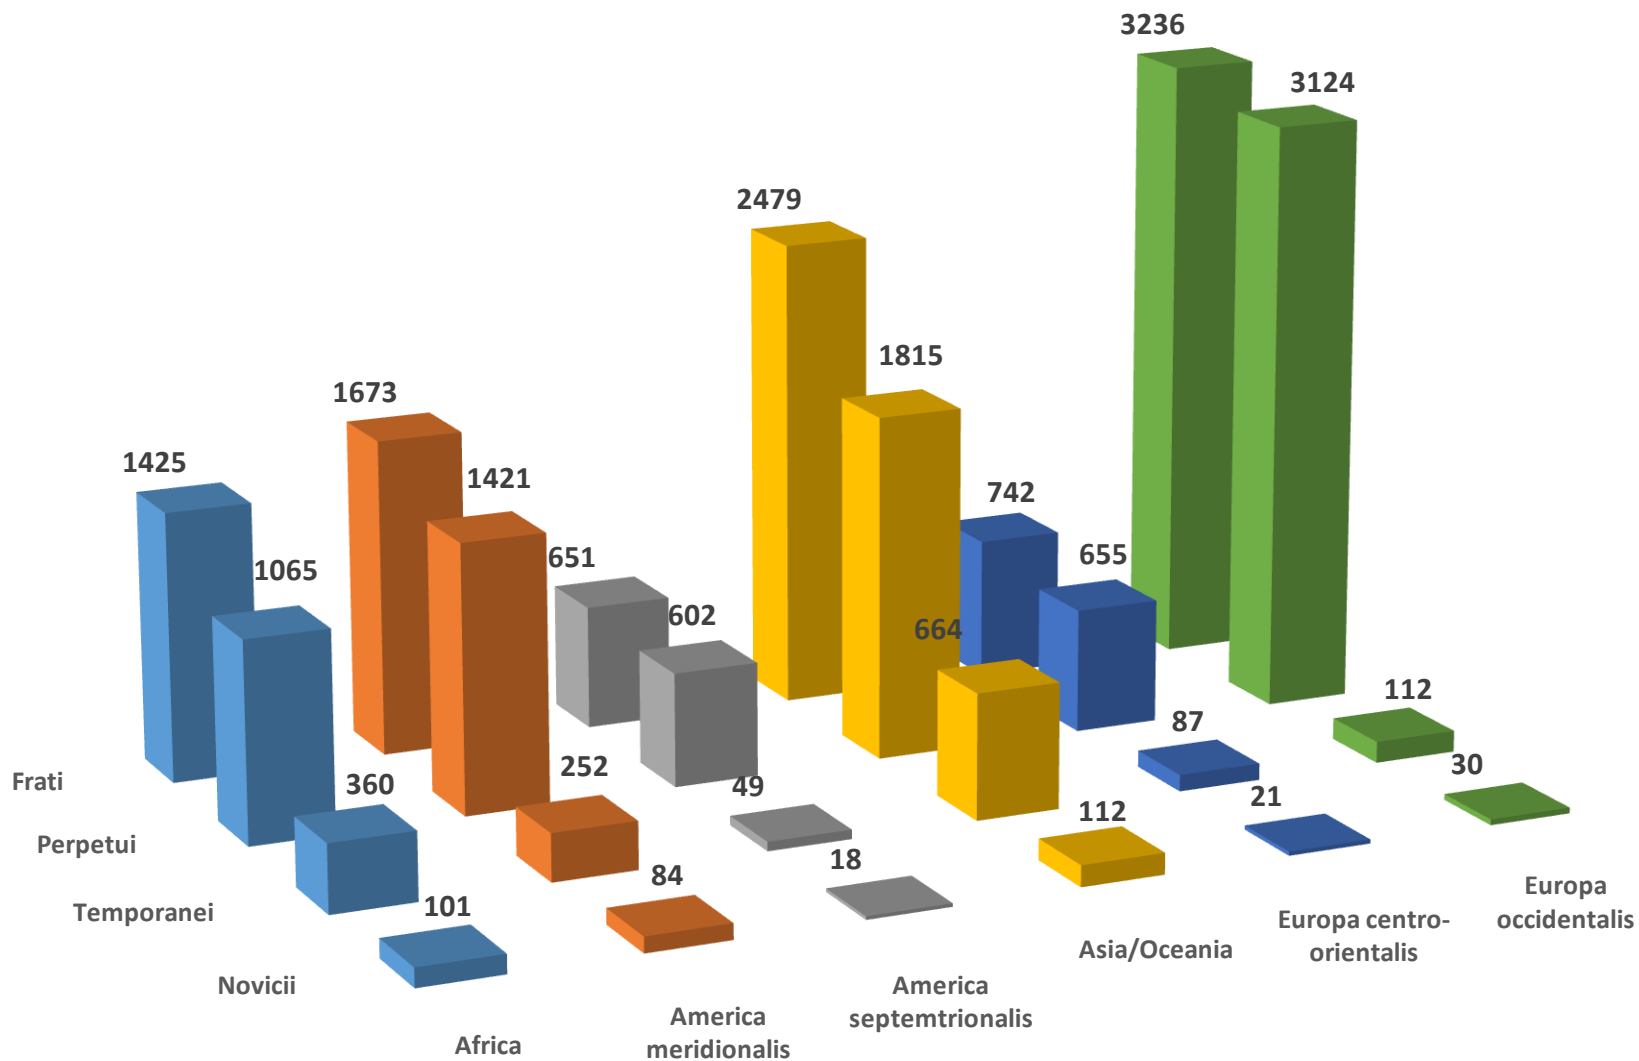

**FRATRUM
MINORUM
CAPUCCINORUM**

2015

Presenza nei diversi regioni - MMXV

OFMCA

Laici - 3099

Temp. Prof. - 1516

Prof.Perp. - 1583

Clerici - 7105

Diaconi - 165

Sacerdoti - 6848

Postulanti - 631

Novizii - 366

Vescovi - 92

Professi Perpetui_2015

Professi Temporanei_2015

Calo, uscite dei frati_2015

Evoluzione

Fрати_Continenti_2000-2015

Evoluzione dei frati (2000-2015)

Africa America meridionalis America septemtrionalis Asia/Oceania Europa centro-orientalis Europa occidentalis

EVOLUZIONE_FRATI_2000-2015

Evoluzione dei frati in voti temporanei (2000-2015)

Africa America meridionalis America septemtrionalis Asia/Oceania Europa centro-orientalis Europa occidentalis

Evoluzione dei frati in voti temporanei (2000-2015)