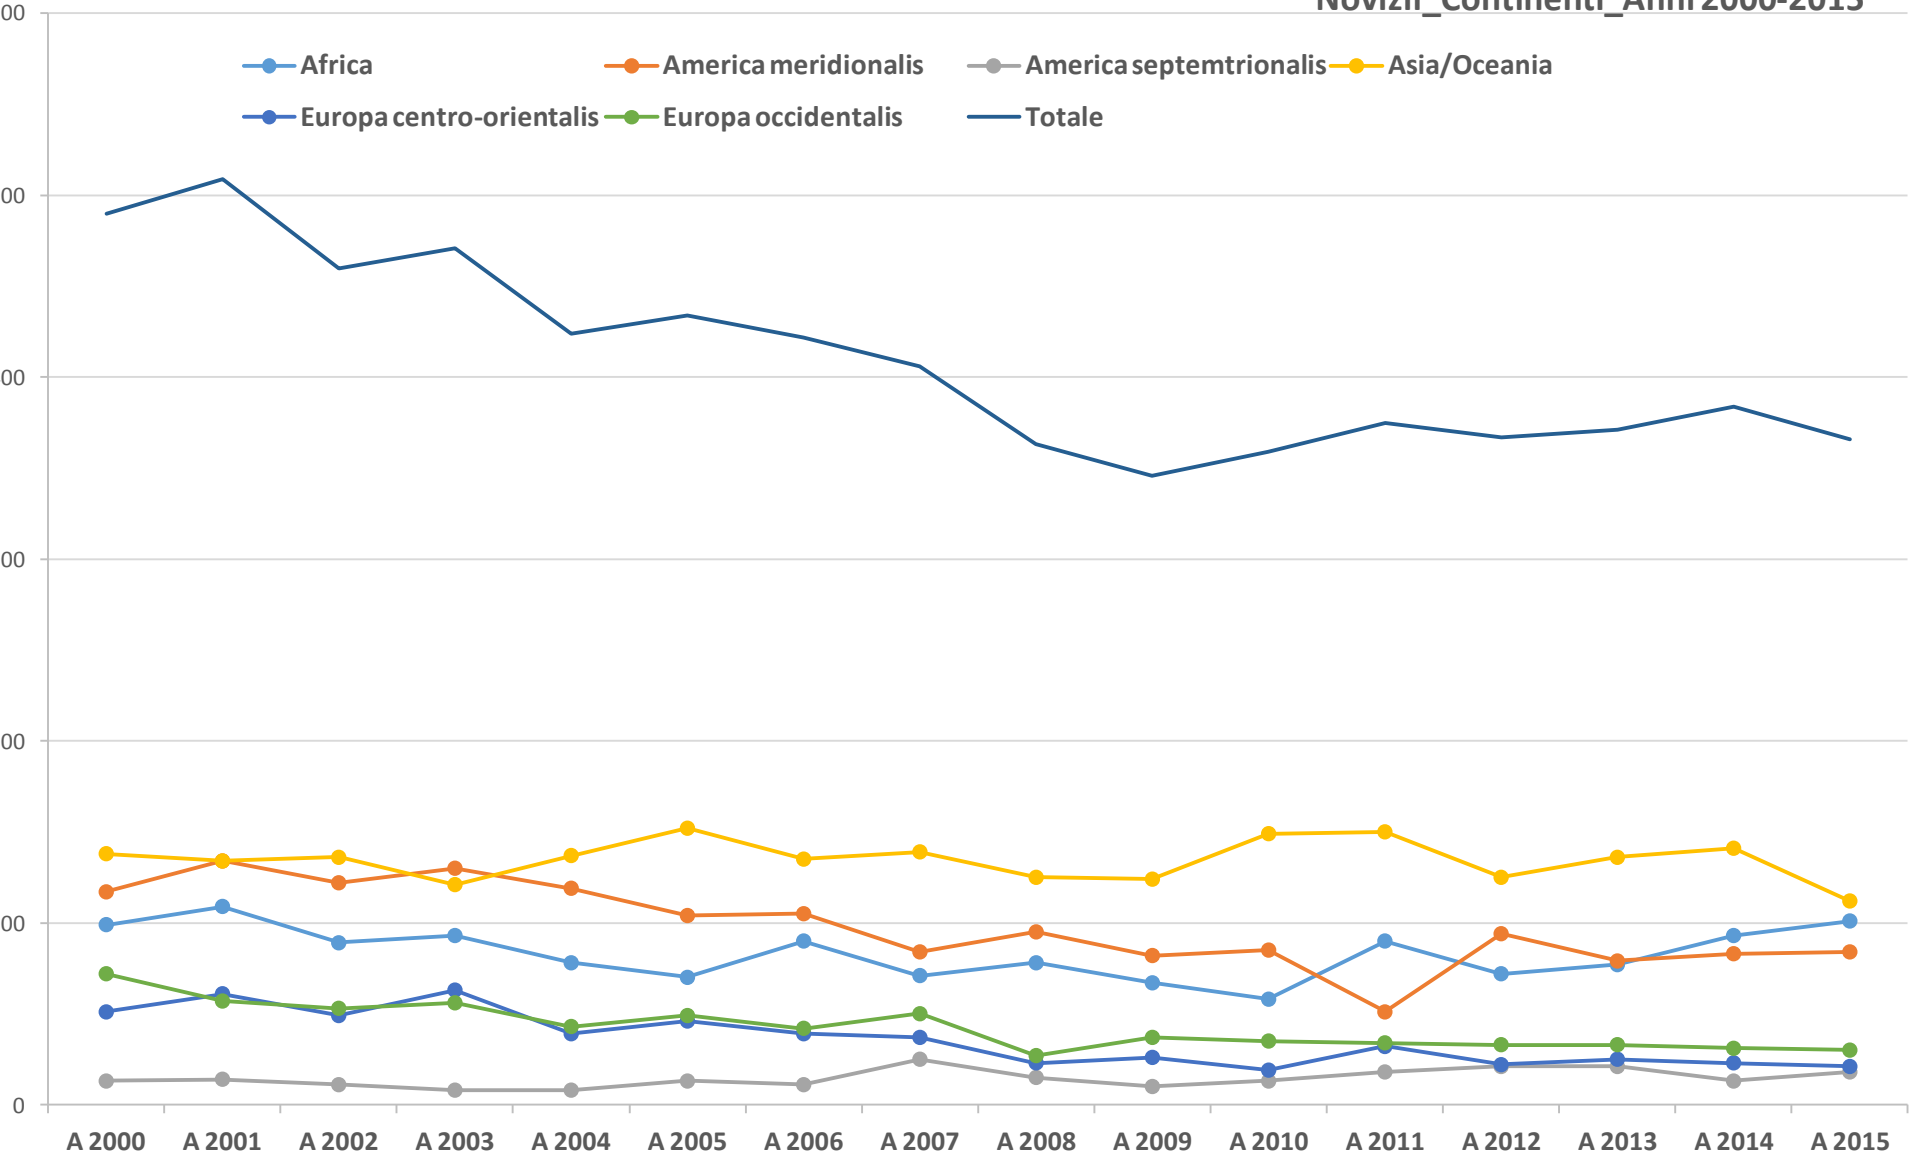

Generale

Frati nel mondo nei diversi regioni

ETA DEI FRATI NEL MONDO

Fasce d'età_Continenti

■ Sotto 30
 ■ 30-40
 ■ 40-50
 ■ 50-60
 ■ 60-70
 ■ 70-80
 ■ Sopra 80

Età media nelle conferenze

- ASMEN
- CCA
- CCB
- CCMSI
- CECOC
- CENOC
- CIC
- CIMPCAP
- CONCAM
- CONCAO
- EACC
- NAPCC
- PACC

Evoluzione dei frati in voti temporanei (2000-2015)

Africa America meridionalis America septemtrionalis Asia/Oceania Europa centro-orientalis Europa occidentalis

Evoluzione dei frati in voti temporanei (2000-2015)

● Africa ● America meridionalis ● America septentrionalis ● Asia/Oceania ● Europa centro-orientalis ● Europa occidentalis

PROFESSIONE TEMPORANEI (2000-2015)

Novizii_Continenti_Anni 2000-2015

- Africa
- America meridionalis
- America septentrionalis
- Asia/Oceania
- Europa centro-orientalis
- Europa occidentalis
- Totale

Paragone_novizii che hanno professati

Uscite

Abbandono_Prof.Temp.

Uscite_Prof.Perp

Uscite_Clerici

Professi e Usciti

TempProf PerpProf Morti Uscite

Professi e Usciti				
Anno	TempProf	PerpProf	Morti	Uscite
2000	352	213	228	185
2001	441	202	197	213
2002	440	218	200	223
2003	399	215	195	218
2004	402	182	201	232
2005	363	201	189	195
2006	361	245	184	209
2007	377	262	211	196
2008	343	230	203	248
2009	323	255	192	223
2010	301	209	209	218
2011	296	180	162	197
2012	333	205	211	198
2013	313	202	186	158
2014	327	186	194	175
2015	327	171	178	137