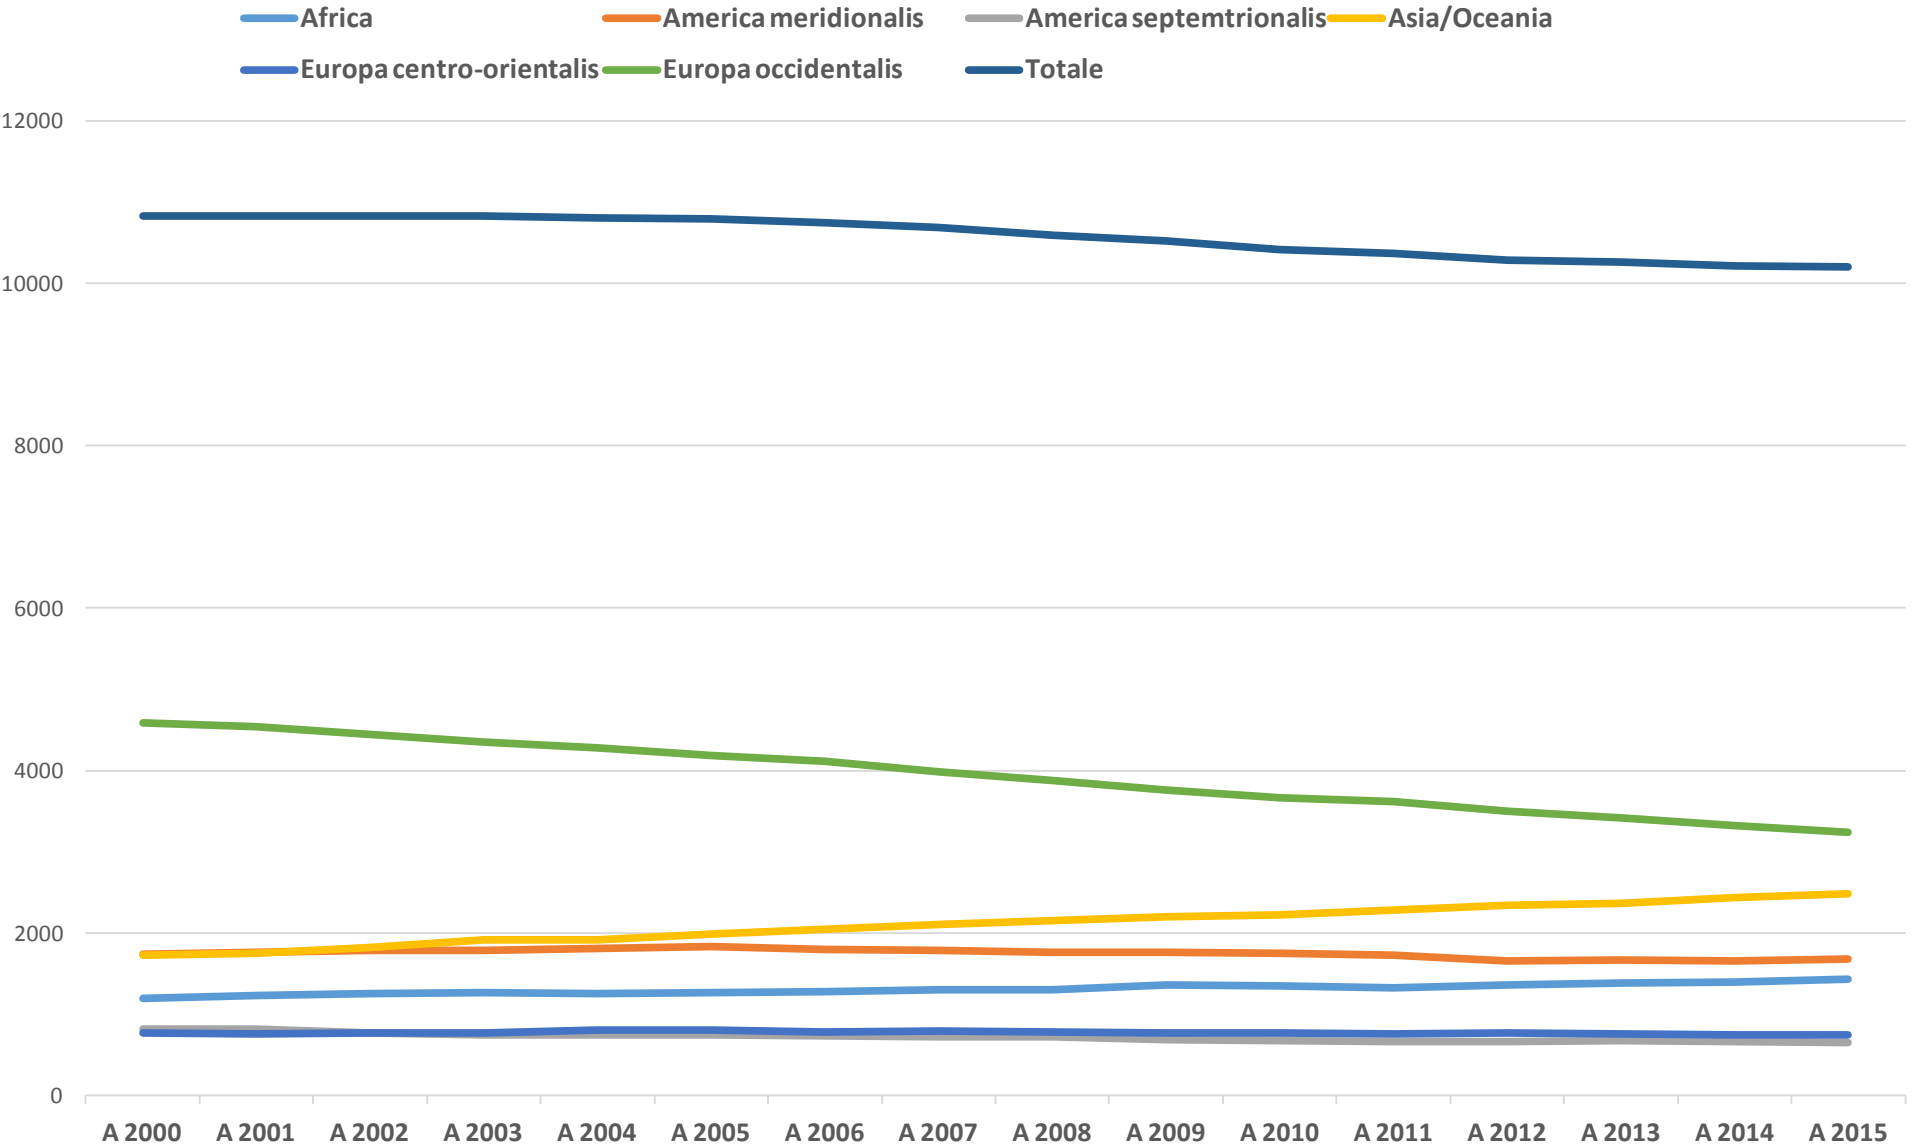

Diaconi - 165

Sacerdoti - 6848

Postulanti - 631

Novizii - 366

Vescovi - 92

Professi Perpetui_2015

Professi Temporanei_2015

Calo, uscite dei frati_2015

Generale

Frati nel mondo nei diversi regioni

ETA DEI FRATI NEL MONDO

Fasce d'età_Continenti

■ Sotto 30
 ■ 30-40
 ■ 40-50
 ■ 50-60
 ■ 60-70
 ■ 70-80
 ■ Sopra 80

Età media nelle conferenze

- ASMEN
- CCA
- CCB
- CCMSI
- CECOC
- CENOC
- CIC
- CIMPCAP
- CONCAM
- CONCAO
- EACC
- NAPCC
- PACC

Evoluzione

Fрати_Continenti_2000-2015

Evoluzione dei frati (2000-2015)

Africa America meridionalis America septemtrionalis Asia/Oceania Europa centro-orientalis Europa occidentalis

EVOLUZIONE_FRATI_2000-2015

Evoluzione dei frati in voti perpetui (2000-2015)

EVOLUZIONE_PERPETUI

◆ Africa ■ America meridionalis ▲ America septemtrionalis ✕ Asia/Oceania * Europa centro-orientalis ● Europa occidentalis

PROFESSIONE PERPETUI (2000-2015)