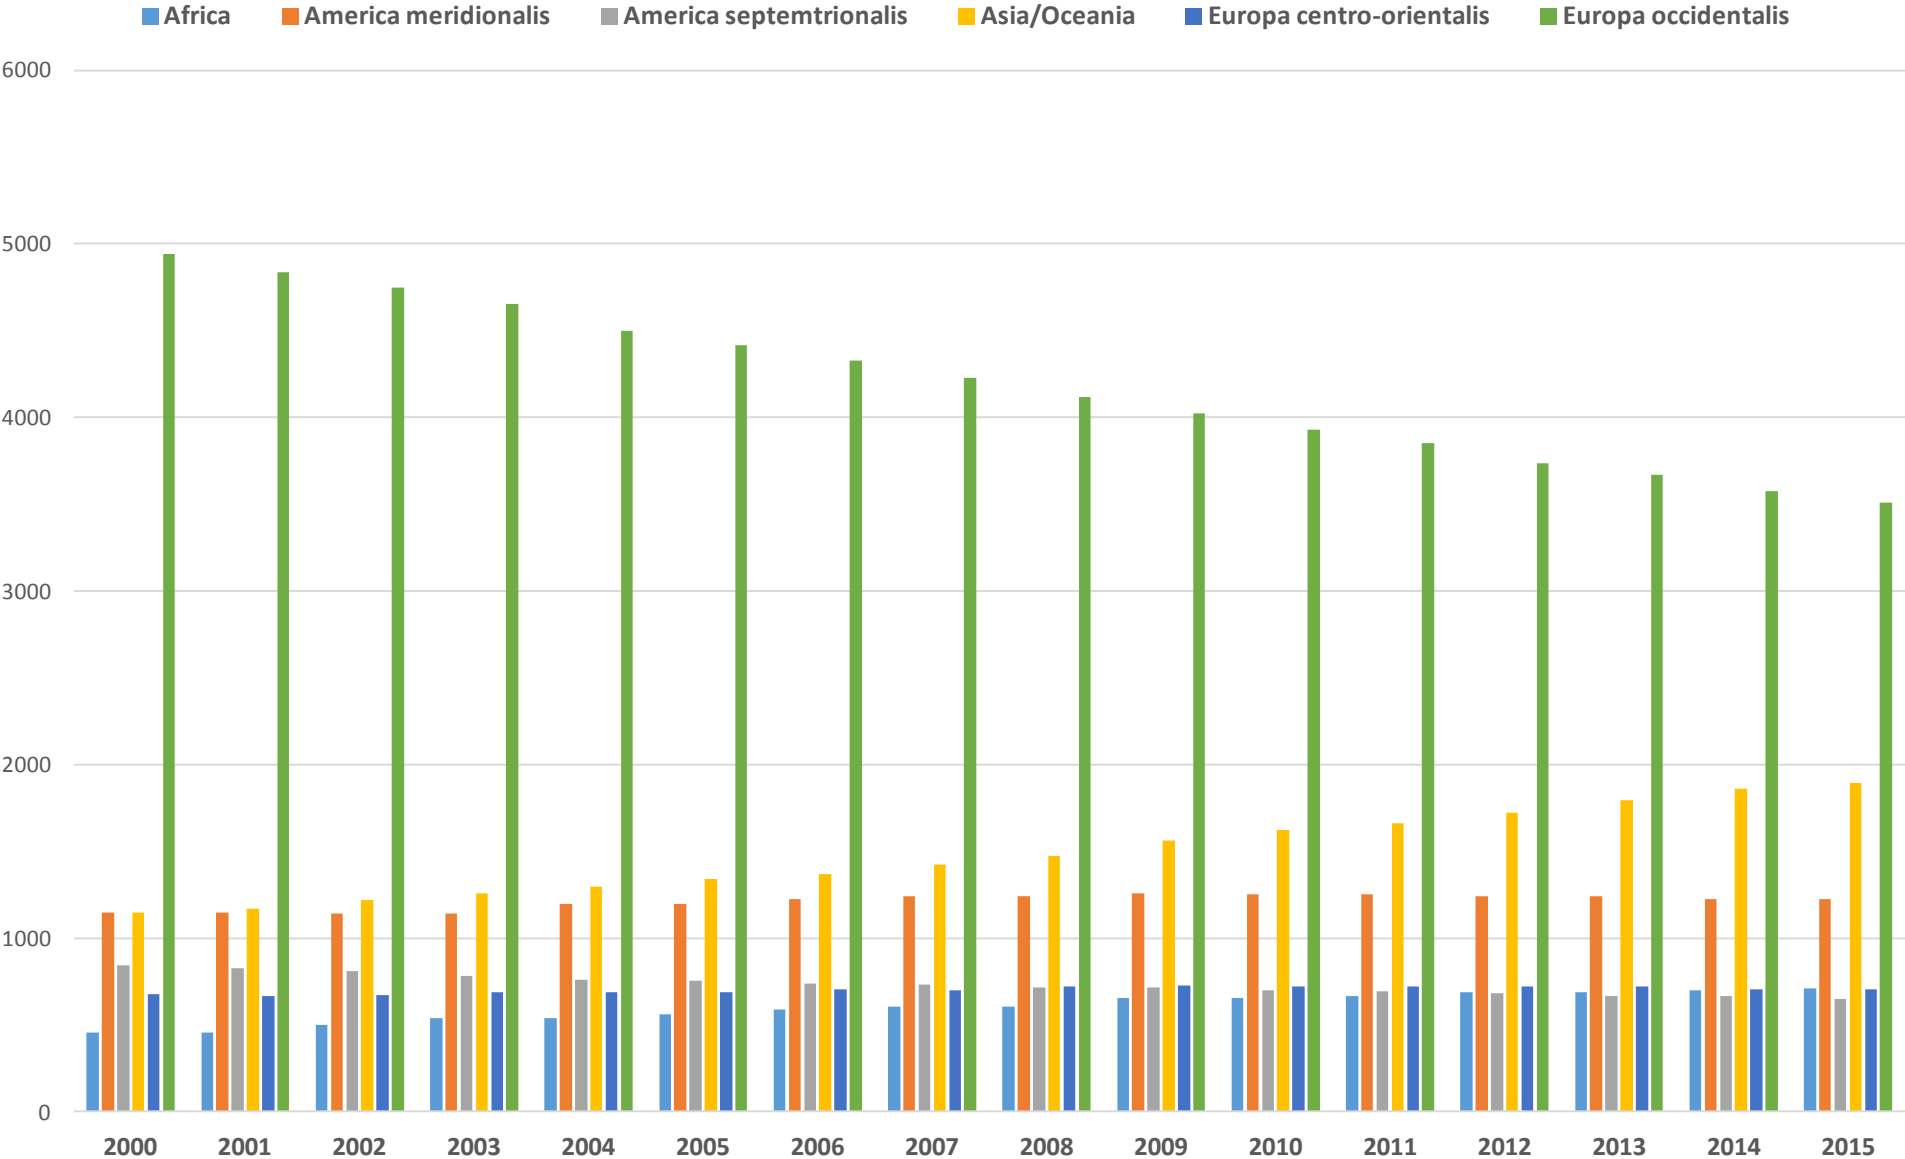

Generale

Frati nel mondo nei diversi regioni

ETA DEI FRATI NEL MONDO

Fasce d'età_Continenti

■ Sotto 30
 ■ 30-40
 ■ 40-50
 ■ 50-60
 ■ 60-70
 ■ 70-80
 ■ Sopra 80

Età media nelle conferenze

- ASMEN
- CCA
- CCB
- CCMSI
- CECOC
- CENOC
- CIC
- CIMPCAP
- CONCAM
- CONCAO
- EACC
- NAPCC
- PACC

Evoluzione

Fрати_Continenti_2000-2015

Evoluzione dei frati (2000-2015)

Africa America meridionalis America septemtrionalis Asia/Oceania Europa centro-orientalis Europa occidentalis

EVOLUZIONE_FRATI_2000-2015

Evoluzione dei frati in voti perpetui (2000-2015)

EVOLUZIONE_PERPETUI

◆ Africa ■ America meridionalis ▲ America septemtrionalis ✕ Asia/Oceania * Europa centro-orientalis ● Europa occidentalis

PROFESSIONE PERPETUI (2000-2015)

Evoluzione dei frati in voti temporanei (2000-2015)

Africa America meridionalis America septemtrionalis Asia/Oceania Europa centro-orientalis Europa occidentalis

Evoluzione dei frati in voti temporanei (2000-2015)